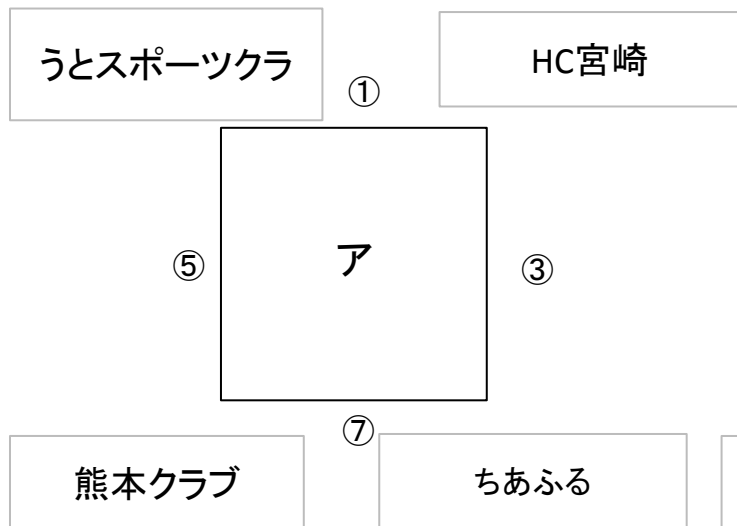

第12回 南九州女子クラブリーグ

《順位決定戦リーグ組み合わせ結果》

2月24日(日) 鹿児島県 隼人体育館
 参加県:宮崎県・熊本県・鹿児島県

【順位決定戦リーグ】 20分-5分-20分

1位~4位パート

5位~7位パート

順位決定戦	
対戦・結果	
うとスポーツクラブ	対 HC宮崎 27 (15-10、12-6) 16
ninfa・kagoshima	対 HCやまが 27 (15-4、12-7) 11
HC宮崎	対 ちあふる 14 (6-13、8-8) 21
HCやまが	対 せごどんず 12 (5-7、7-9) 16
うとスポーツクラブ	対 熊本クラブ 24 (13-8、11-4) 12
ninfa・kagoshima	対 せごどんず 24 (11-5、13-7) 12
熊本クラブ	対 ちあふる 20 (10-9、10-7) 16