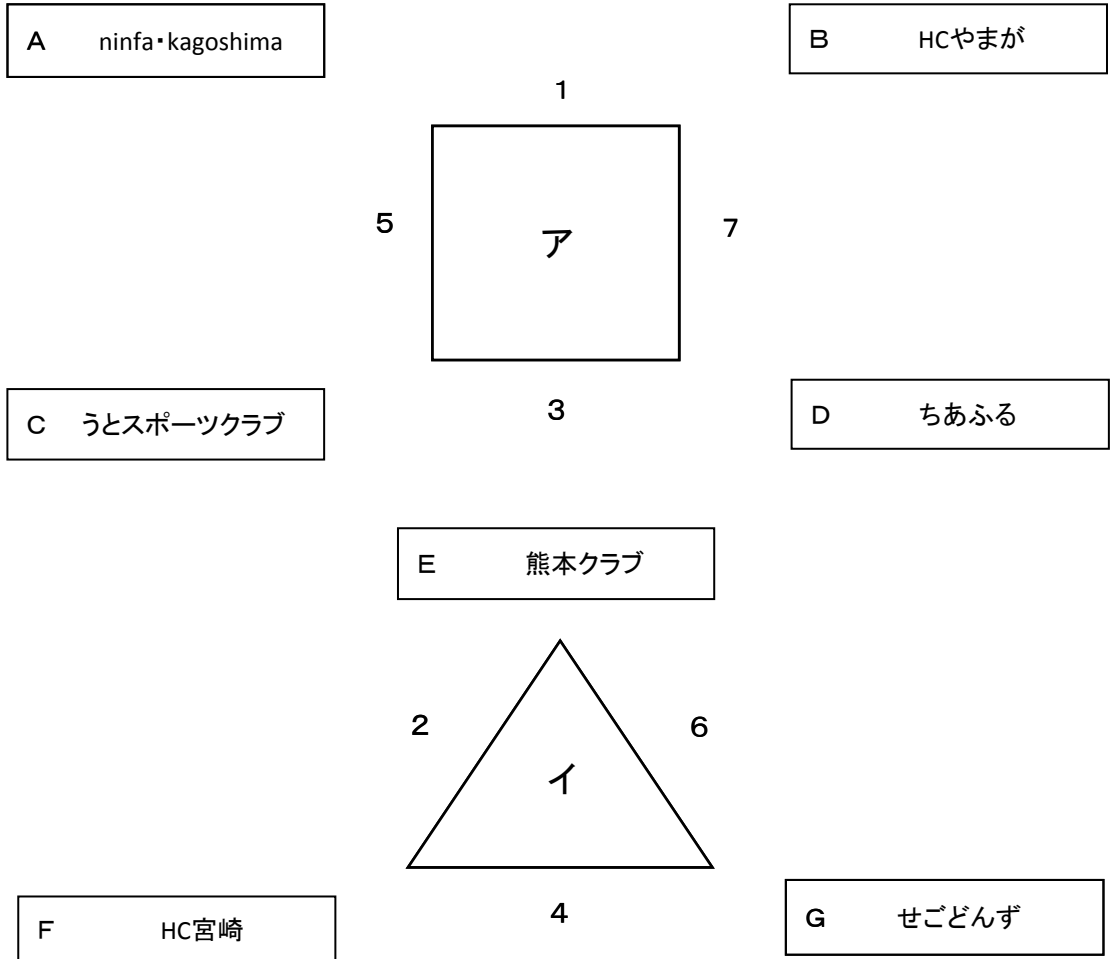

第12回 南九州女子クラブリーグ 《予選リーグ結果》

【予選リーグ】20分-5分-20分

1	ninfa*kagoshima vs HCやまが 21 (13-4,8-7)11
2	熊本クラブ vs HC宮崎 22 (9-8,13-7)15
3	うとスポーツクラブ vs ちあふる 22 (12-11,10-7)18
4	HC宮崎 vs せごどんず 22 (13-8,9-5)13
5	ninfa*kagoshima vs うとスポーツクラブ 15 (6-14,9-7)21
6	熊本クラブ vs せごどんず 25 (13-6,12-9)15
7	HCやまが vs ちあふる 13 (5-12,8-14)26

※順位については各パート毎の勝敗にて決定、同率の場合は得失点にて順位を決定とする。

※リーグ順位

☆ア・イ上位進出

ア:パート1位 うとスポーツクラブ イ:パート1位 熊本クラブ
ア:パート2位 ちあふる イ:パート2位 HC宮崎

☆ア. 15位~6位(得失点にて)

ア:パート3位 ninfa*kagoshima イ:パート3位 せごどんず
ア:パート4位 HCやまが