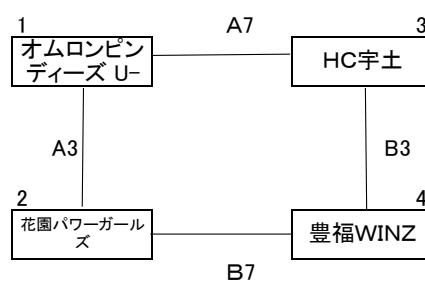

第20回 熊本県小学生親善ハンドボール大会組合せ

男子2部

女子2部

男子3部

女子3部