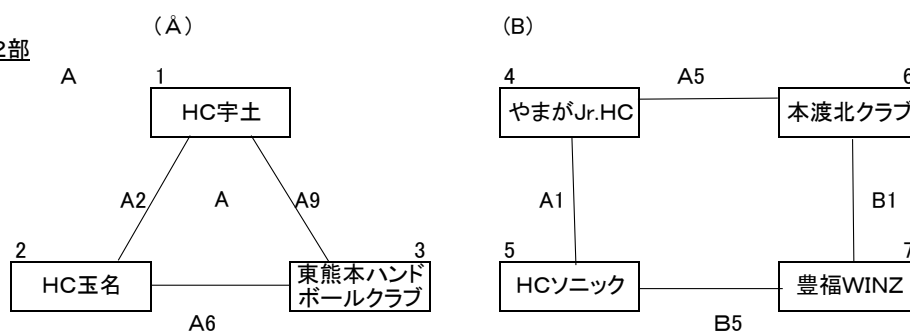

第20回 熊本県小学生親善ハンドボール大会組合せ

男子2部

女子2部

男子3部

女子3部