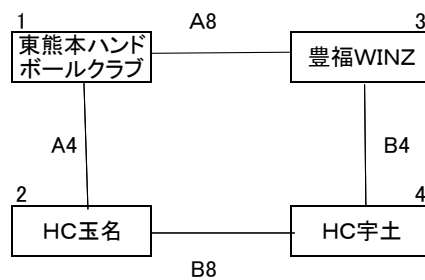

第20回 熊本県小学生親善ハンドボール大会組合せ

男子2部

女子2部

男子3部

女子3部