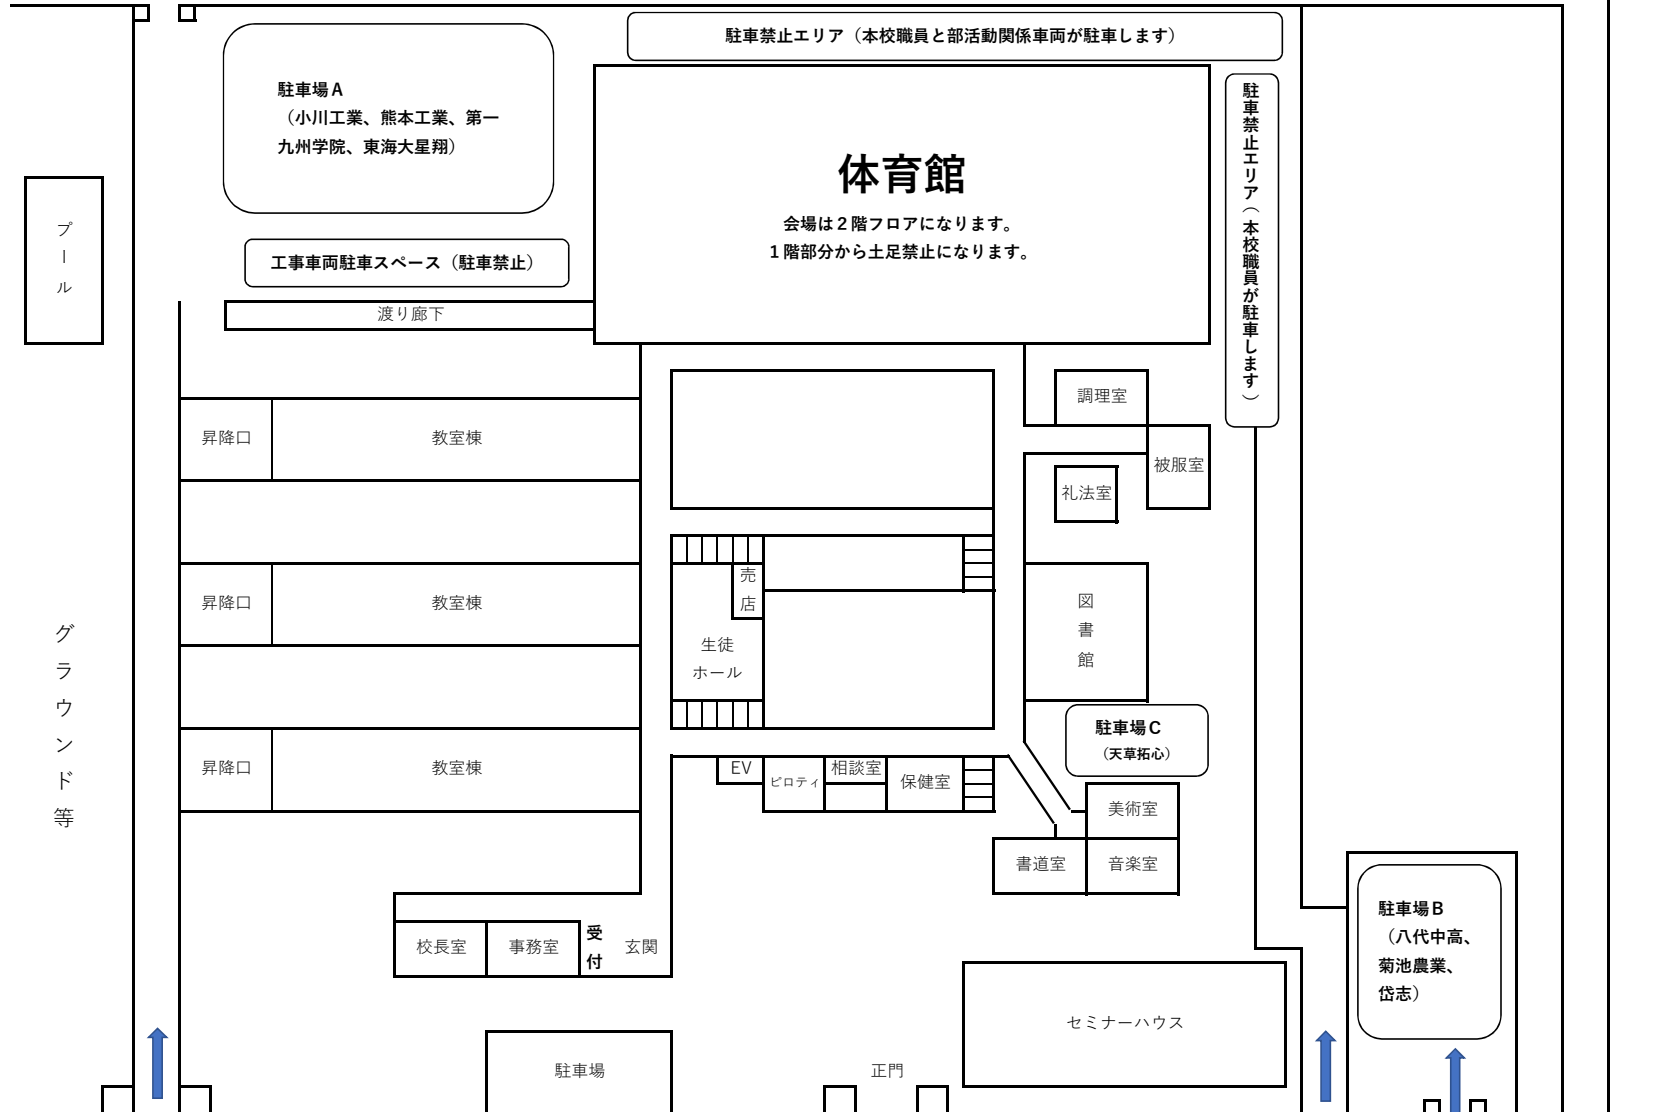

熊本西高等学校

各学校10台程度をお願いします。
学校敷地内は、最徐行をお願いします。
(部活動等生徒が活動しています)