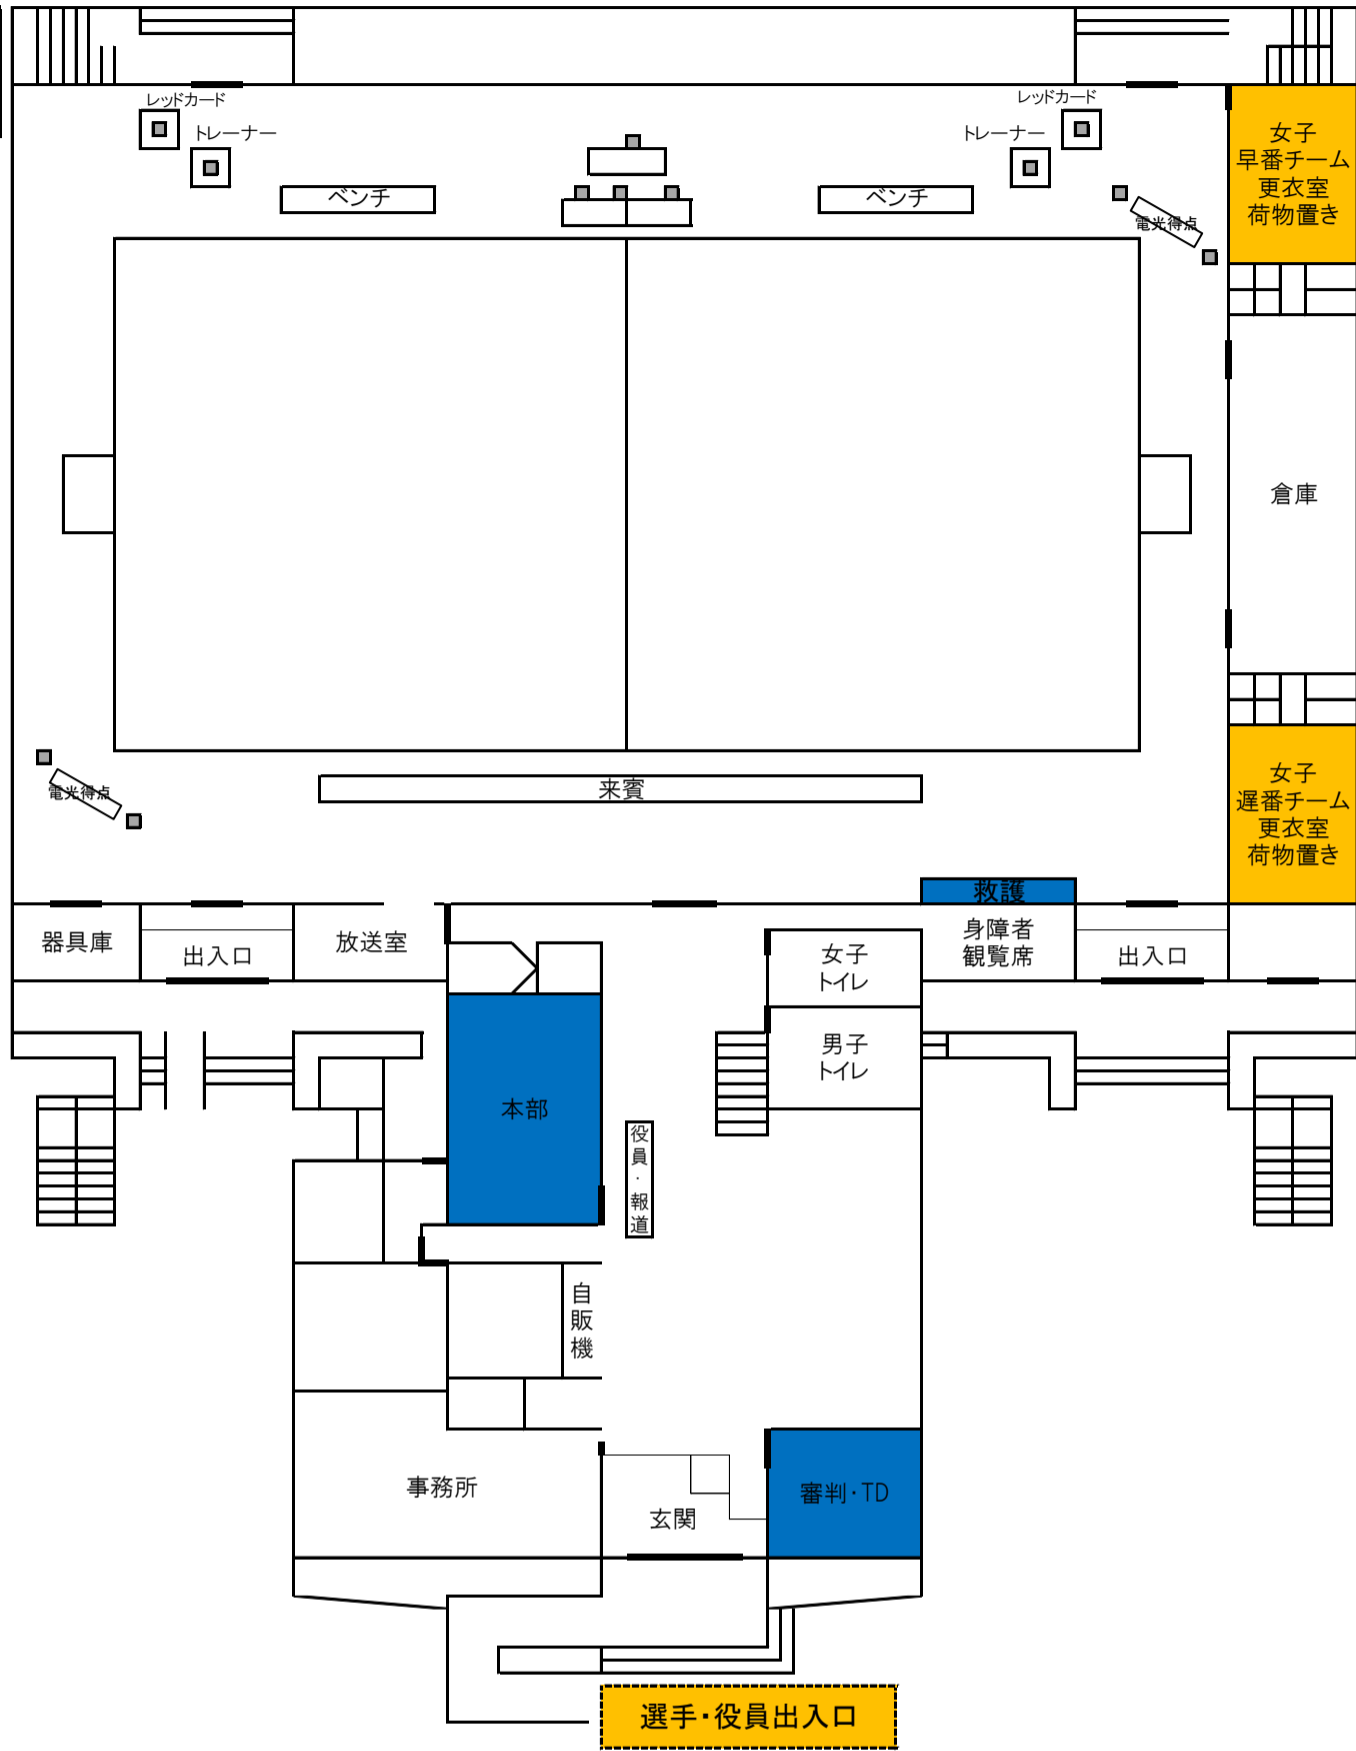

鹿央体育館
会場レイアウト

鹿央体育館
1階平面図