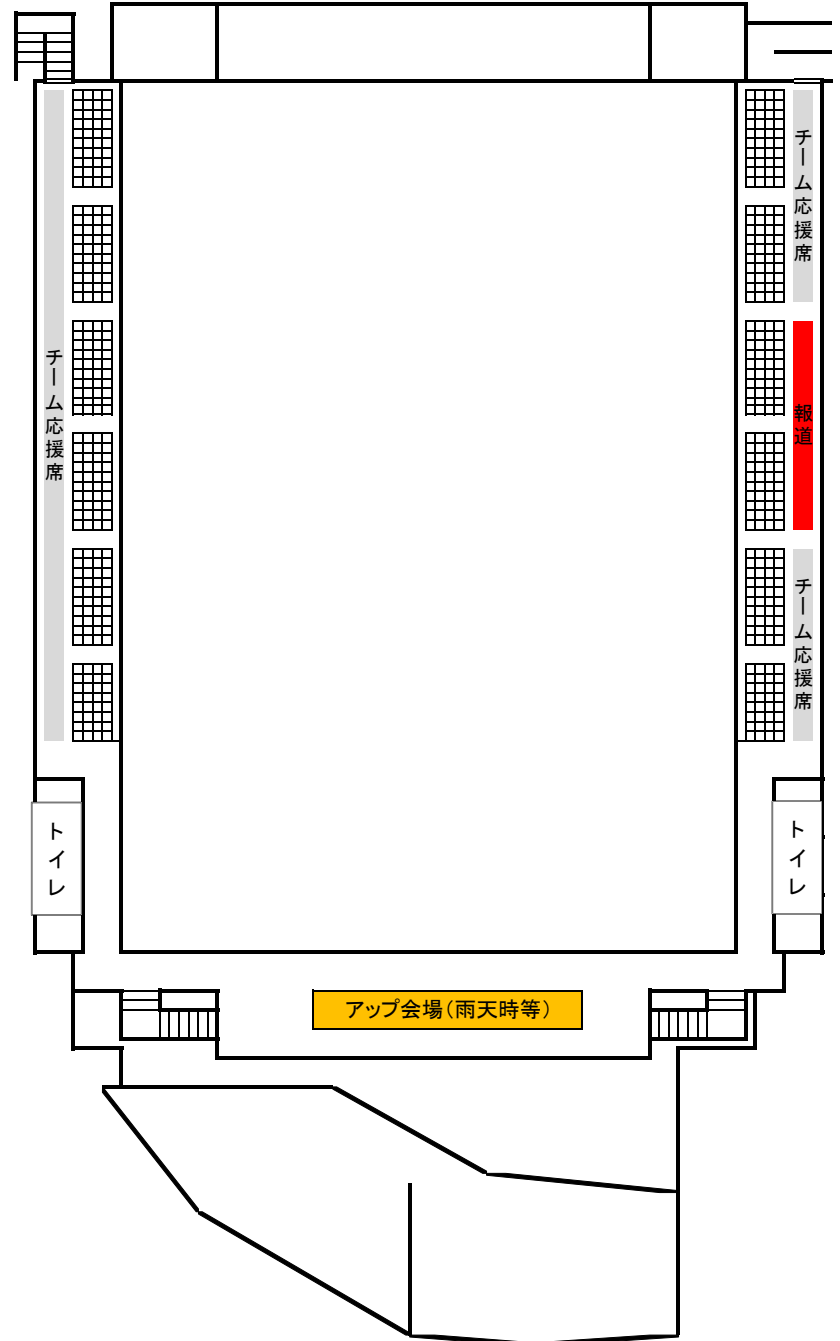

鹿本体育館
会場レイアウト

1階

鹿本
体育館

2階

男子のみ
会場利用の場合
左図のように
使用してください

男子早番
更衣室
男子遅番
更衣室

女子
更衣室
男子
更衣室

山鹿市鹿本体育館 駐車場図

住所 山鹿市来民 722

【千原台高校体育館】

1階

2階

※3階応援、撮影可

千原台高校会場配置図

■ 駐車スペース ■ 駐輪スペース

※ 入口と出口を間違わないように注意してください

熊本市立必由館高校体育館レイアウト図 1F

■体育館1F

※縮尺は正確ではありません

熊本市立必由館高校体育館レイアウト図 2F

■体育館2F

※縮尺は正確ではありません

貴重品の管理には十分ご注意ください

熊本市立必由館高等学校 駐車場図