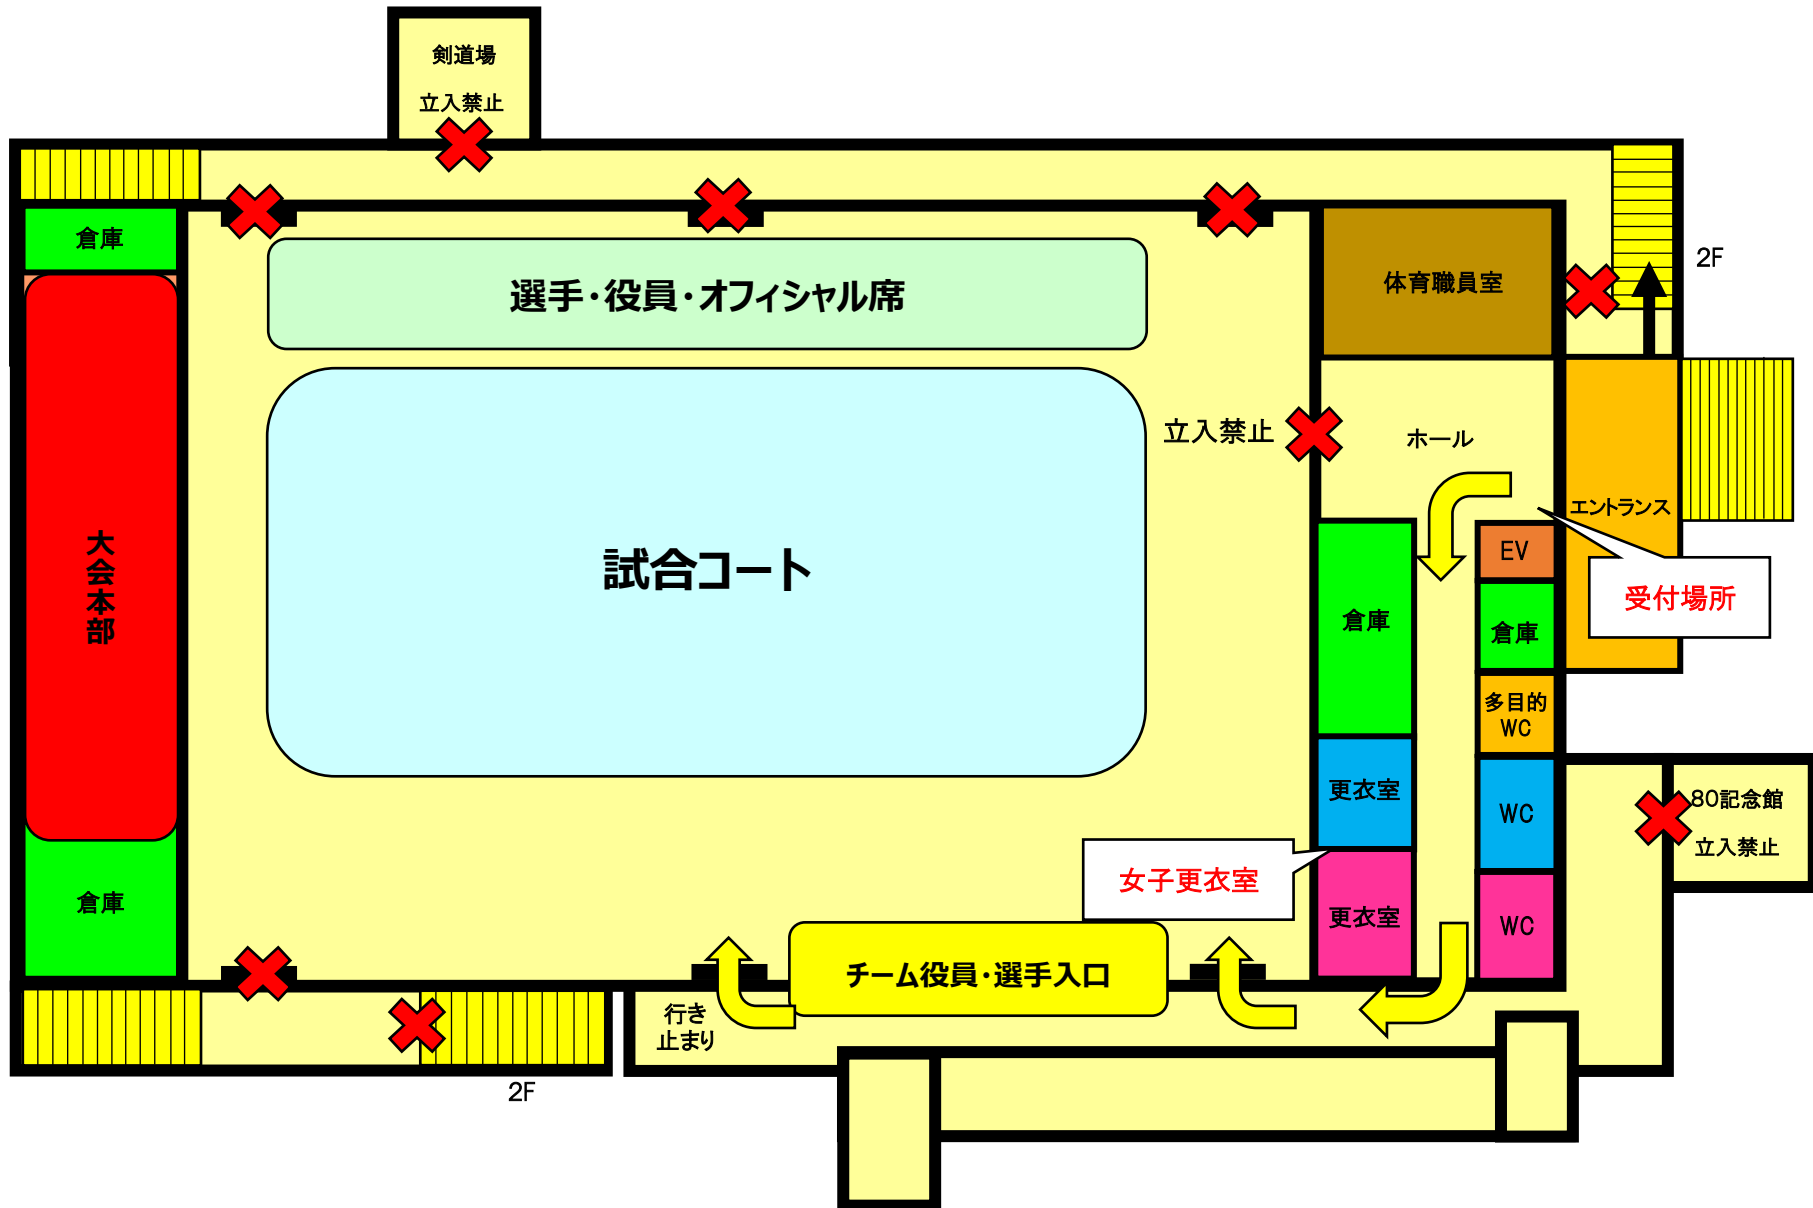

鹿本体育館
会場レイアウト

1階

鹿本
体育館

2階

男子のみ
会場利用の場合
左図のように
使用してください

男子早番
更衣室
男子遅番
更衣室

女子
更衣室
男子
更衣室

山鹿市鹿本体育館 駐車場図

住所 山鹿市来民 722

【千原台高校体育館】

1階

2階

※3階応援、撮影可

千原台高校会場配置図

■ 駐車スペース ■ 駐輪スペース

※ 入口と出口を間違わないように注意してください

熊本市立必由館高校体育館レイアウト図 1F

■体育館1F

※縮尺は正確ではありません

熊本市立必由館高校体育館レイアウト図 2F

■体育館2F

※縮尺は正確ではありません

貴重品の管理には十分ご注意ください

熊本市立必由館高等学校 駐車場図