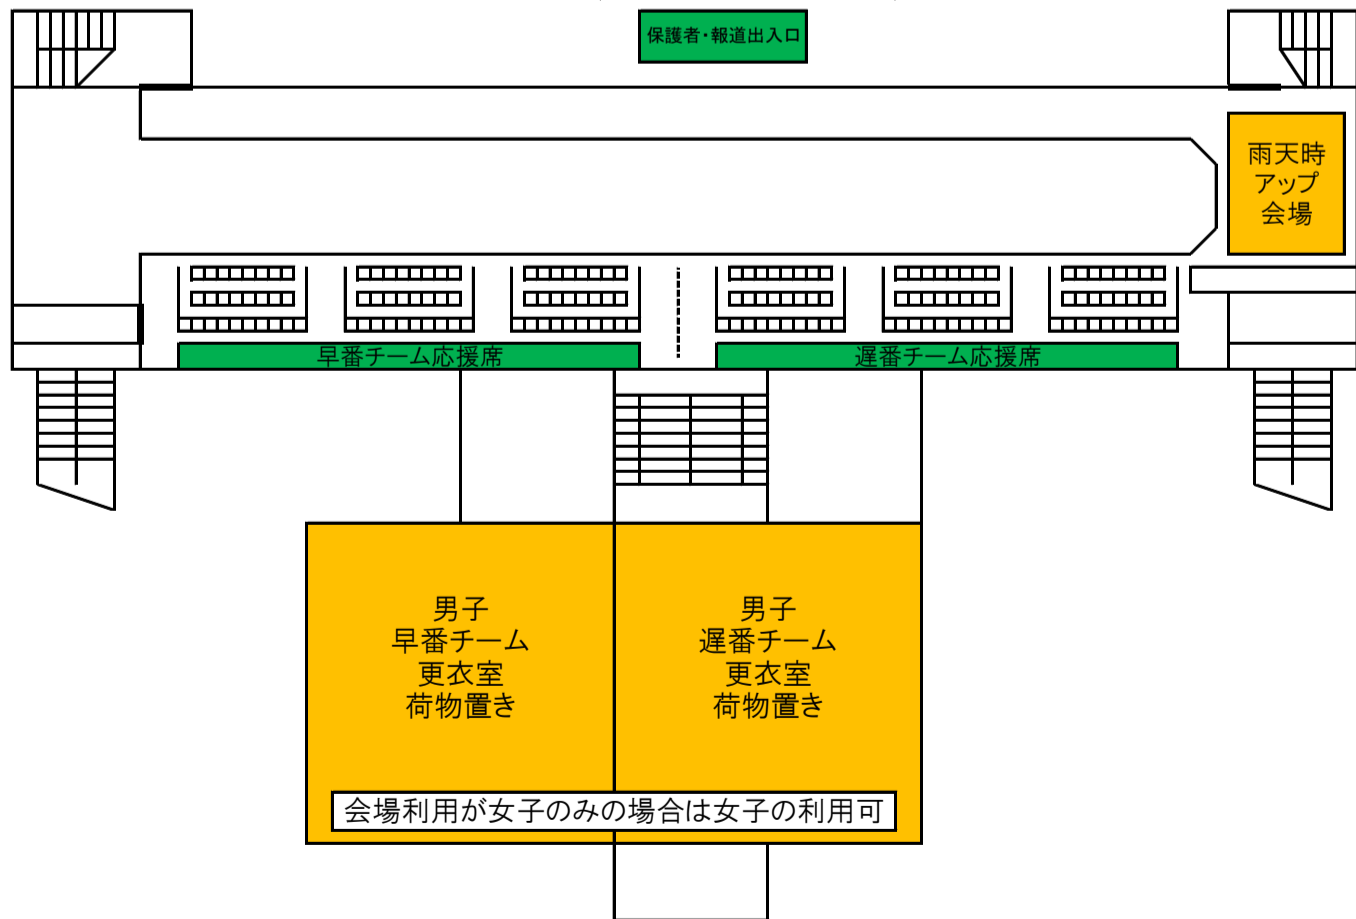

鹿央体育館
2階平面図