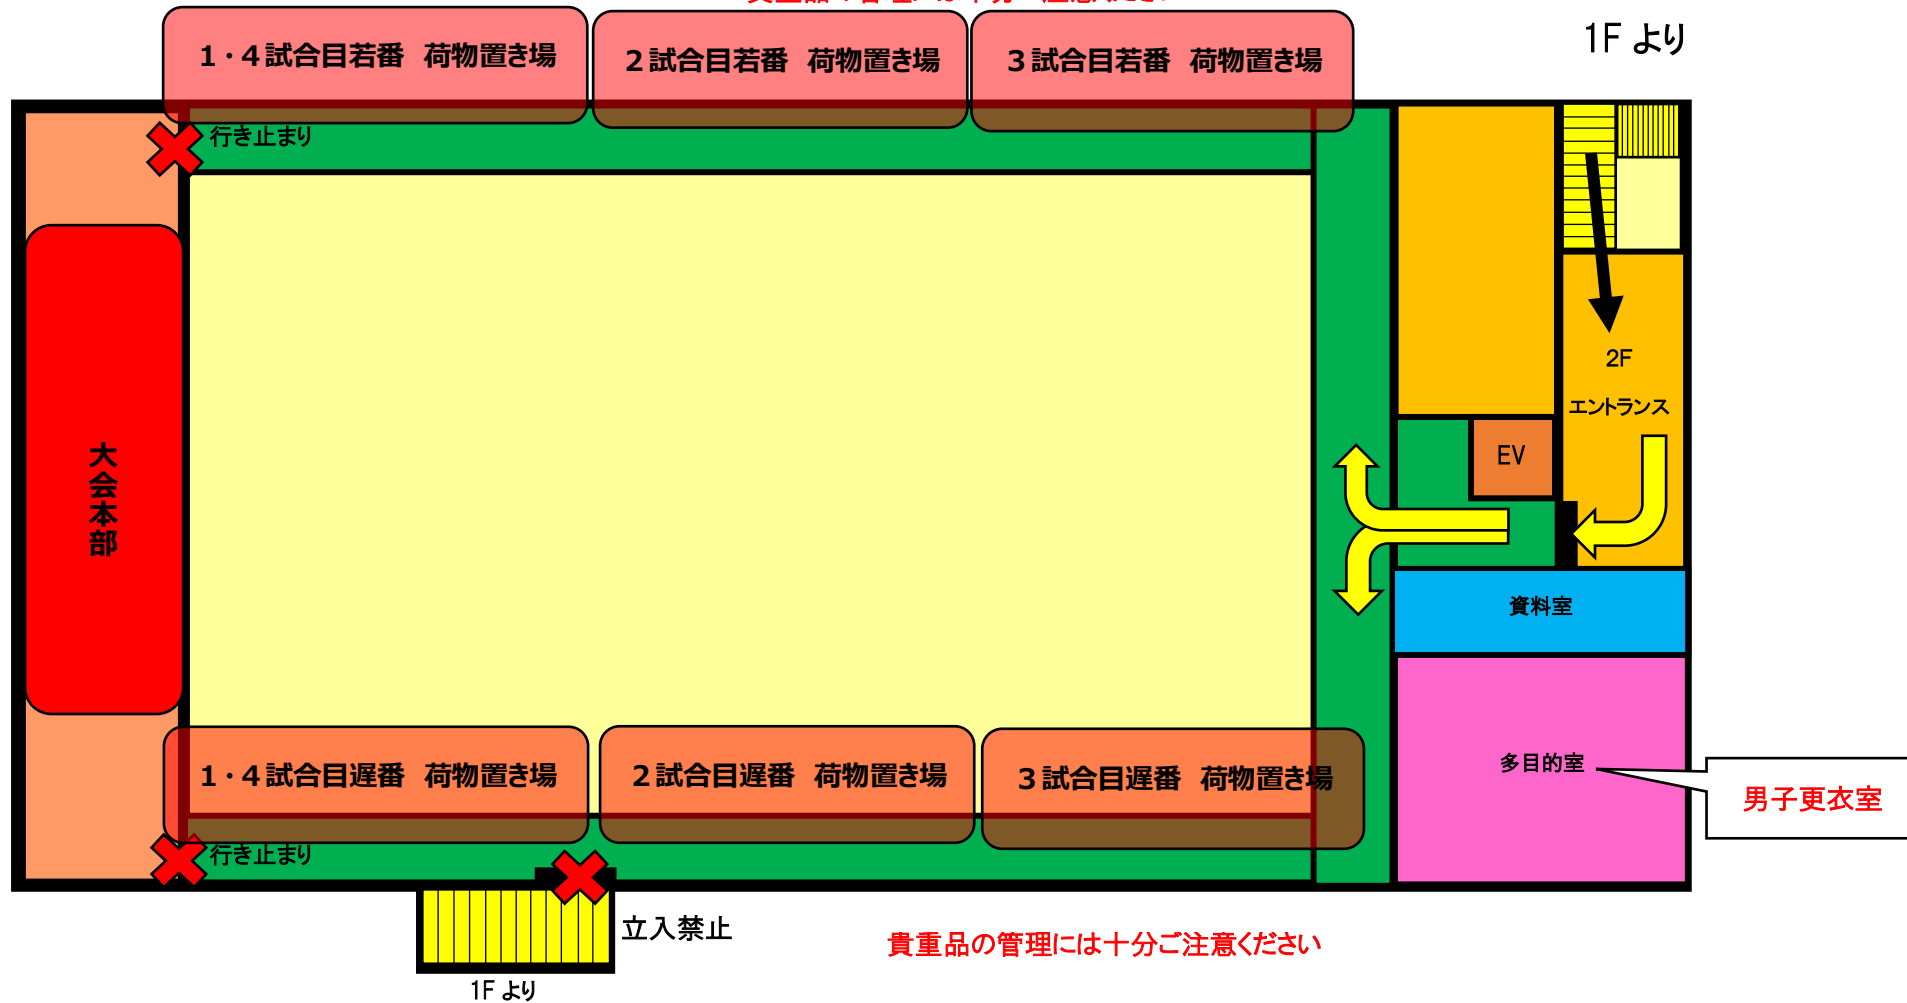

住所 山鹿市来民 722

【千原台高校体育館】

1階

2階

※3階応援、撮影可

千原台高校会場配置図

■ 駐車スペース ■ 駐輪スペース

※ 入口と出口を間違わないように注意してください

熊本市立必由館高校体育館レイアウト図 1F

■体育館1F

※縮尺は正確ではありません

熊本市立必由館高校体育館レイアウト図 2F

■体育館2F

※縮尺は正確ではありません

貴重品の管理には十分ご注意ください

熊本市立必由館高等学校 駐車場図