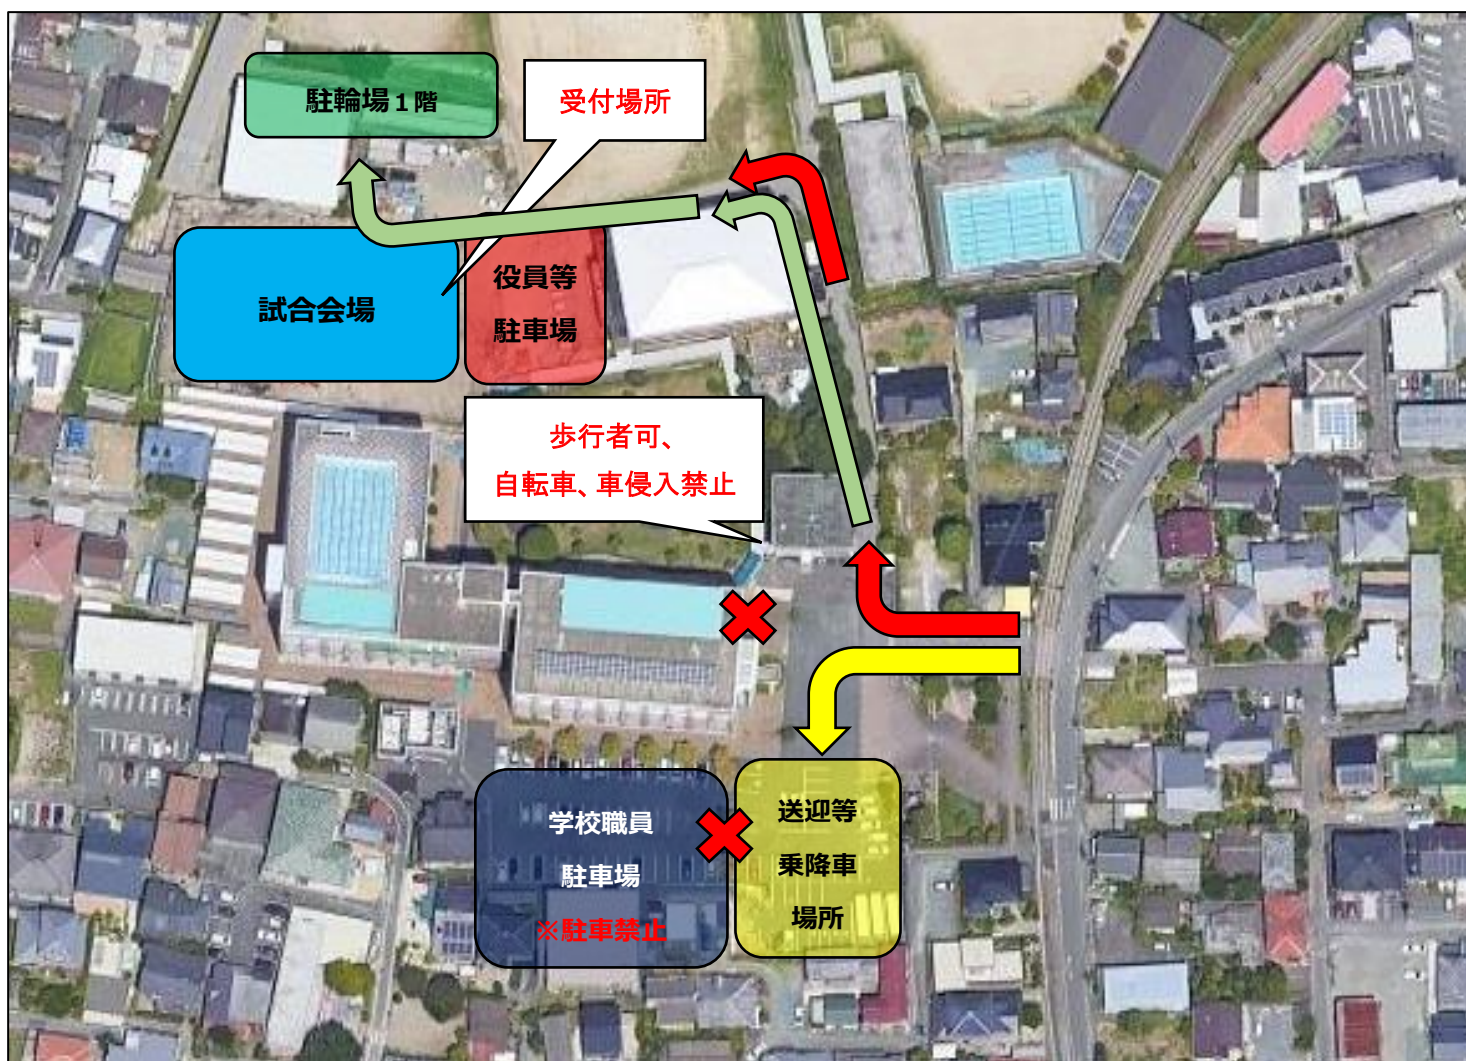

熊本市立必由館高等学校 駐車場図

住所 熊本市中央区坪井4丁目15番1号

【注意事項】

- ① 審判、顧問、チーム役員は『**役員等駐車場**』に駐車をお願いします。
- ② 保護者用駐車場は緊急車両対応等のため確保できません。生徒を降ろしたら近隣コインパーキングへ停めてください。
- ③ 大型バス、マイクロバスは正門入ってすぐの駐車場に駐車を許可します。
- ④ 『**駐輪場**』については、剣道場横や剣道場下の駐輪場を利用してください。**絶対に自転車でグラウンドに入らないでください。**