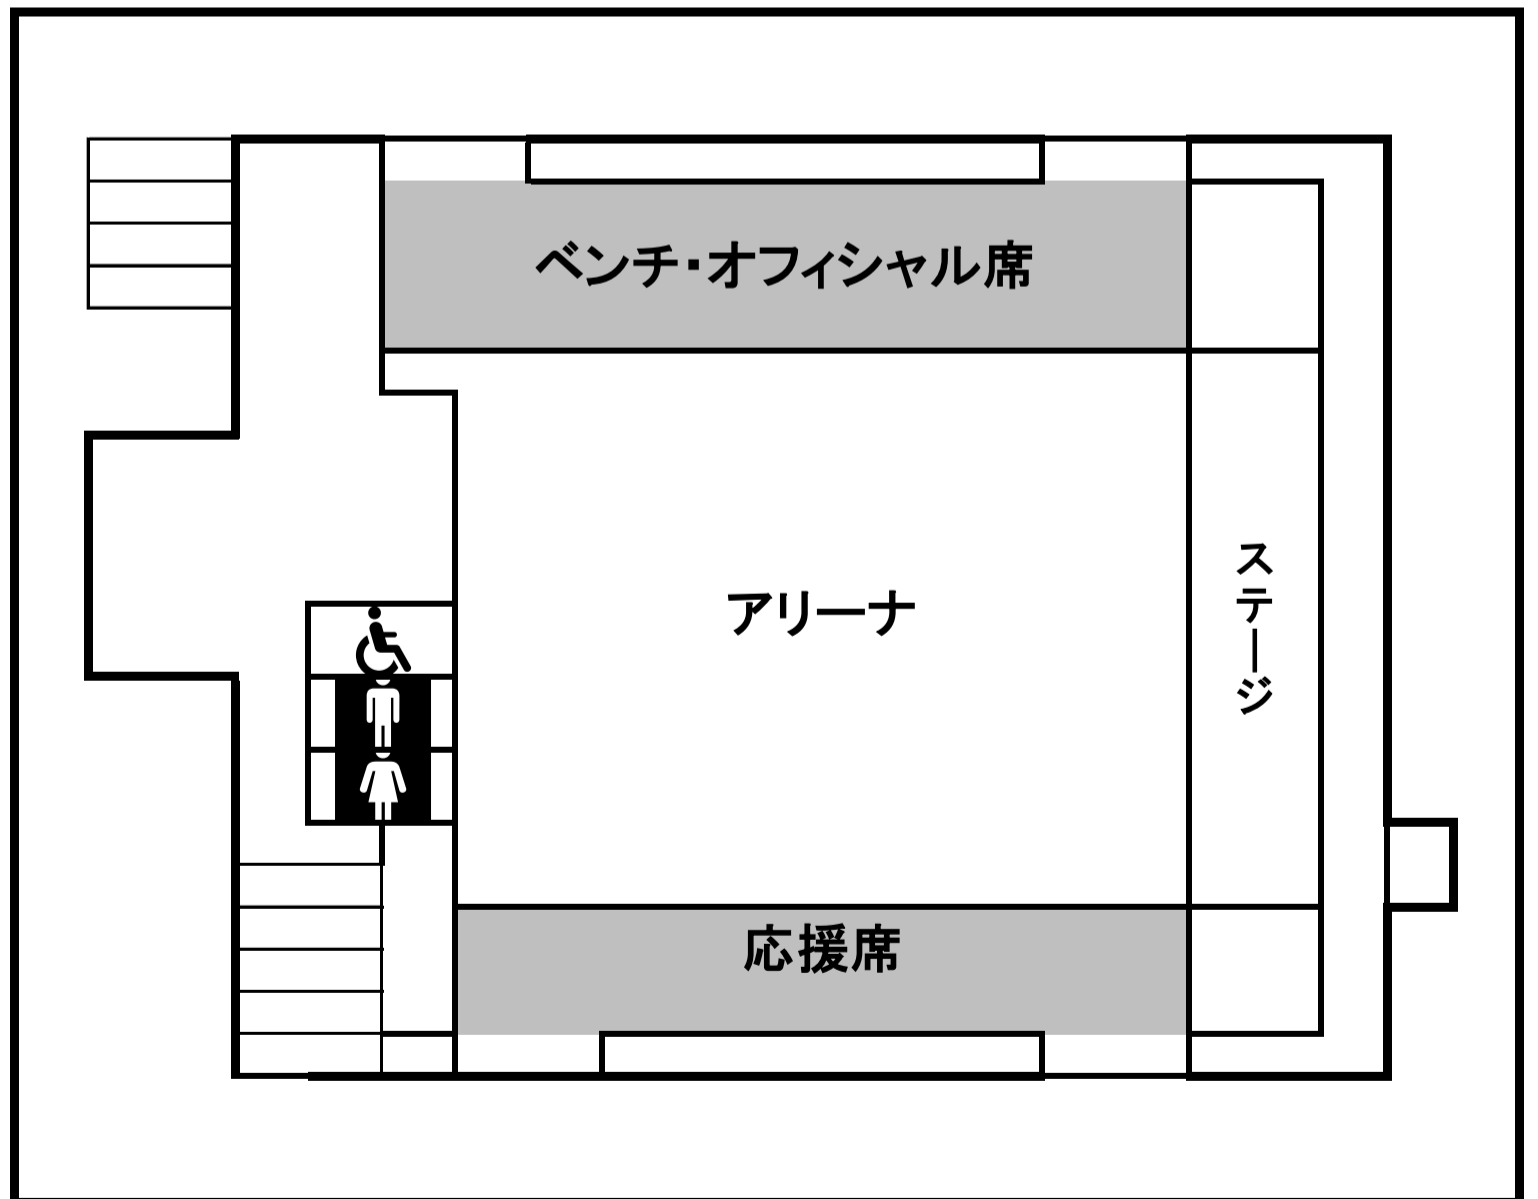

鹿本体育館
会場レイアウト

1階

鹿本
体育館

2階

男子のみ
会場利用の場合
左図のように
使用してください

男子早番
更衣室
男子遅番
更衣室

女子
更衣室
男子
更衣室

山鹿市鹿本体育館 駐車場図

住所 山鹿市来民 722

【千原台高校体育館】

1階

2階

※3階応援、撮影可

千原台高校会場配置図

■ 駐車スペース ■ 駐輪スペース

※ 入口と出口を間違わないように注意してください

熊本市立必由館高校体育館レイアウト図 1F

■体育館1F

※縮尺は正確ではありません

熊本市立必由館高校体育館レイアウト図 2F

■体育館2F

※縮尺は正確ではありません

貴重品の管理には十分ご注意ください

熊本市立必由館高等学校 駐車場図