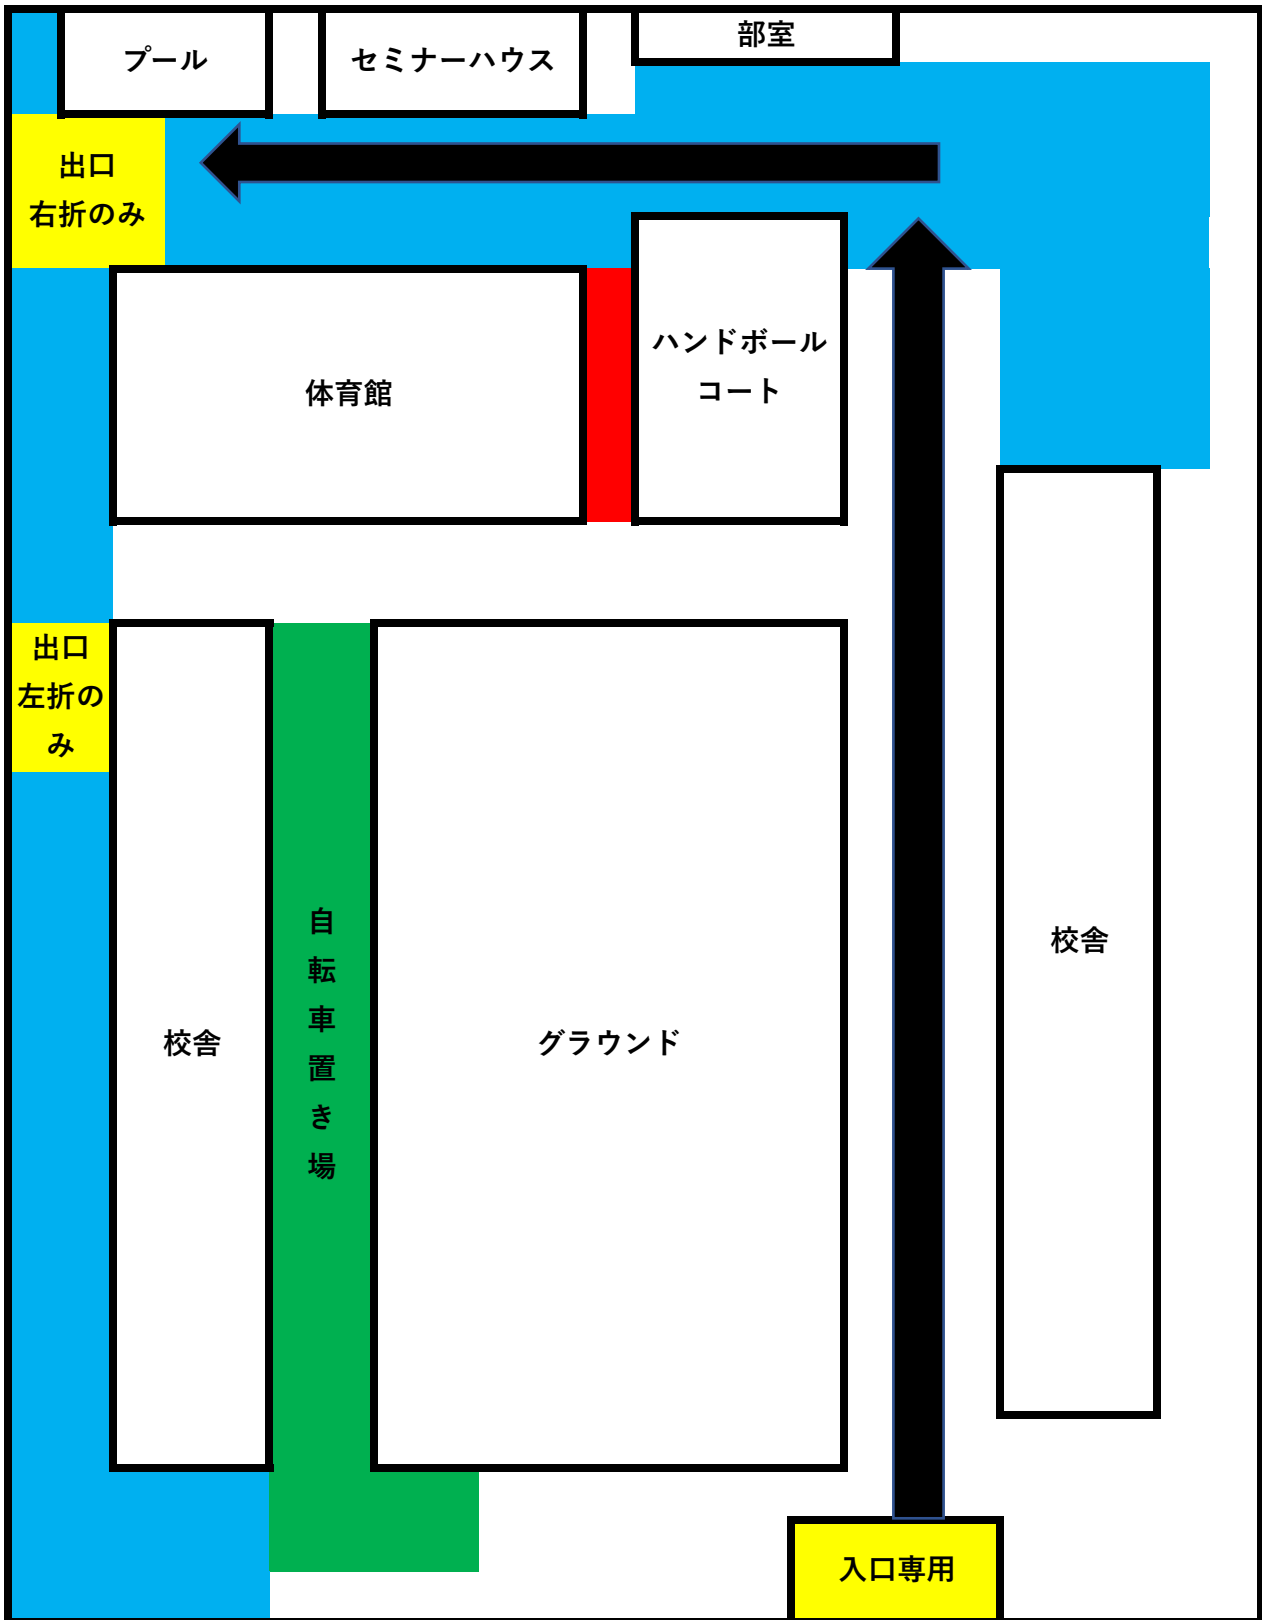

鹿本体育館
会場レイアウト

1階

鹿本
体育館

2階

男子のみ
会場利用の場合
左図のように
使用してください

男子早番
更衣室
男子遅番
更衣室

女子
更衣室
男子
更衣室

山鹿市鹿本体育館 駐車場図

住所 山鹿市来民 722

【千原台高校体育館】

1階

2階

※3階応援、撮影可

千原台高校会場配置図

■ 駐車スペース ■ 駐輪スペース

※ 入口と出口を間違わないように注意してください

熊本市立必由館高校体育館レイアウト図 1F

■体育館1F

※縮尺は正確ではありません

熊本市立必由館高校体育館レイアウト図 2F

■体育館2F

※縮尺は正確ではありません

貴重品の管理には十分ご注意ください

熊本市立必由館高等学校 駐車場図