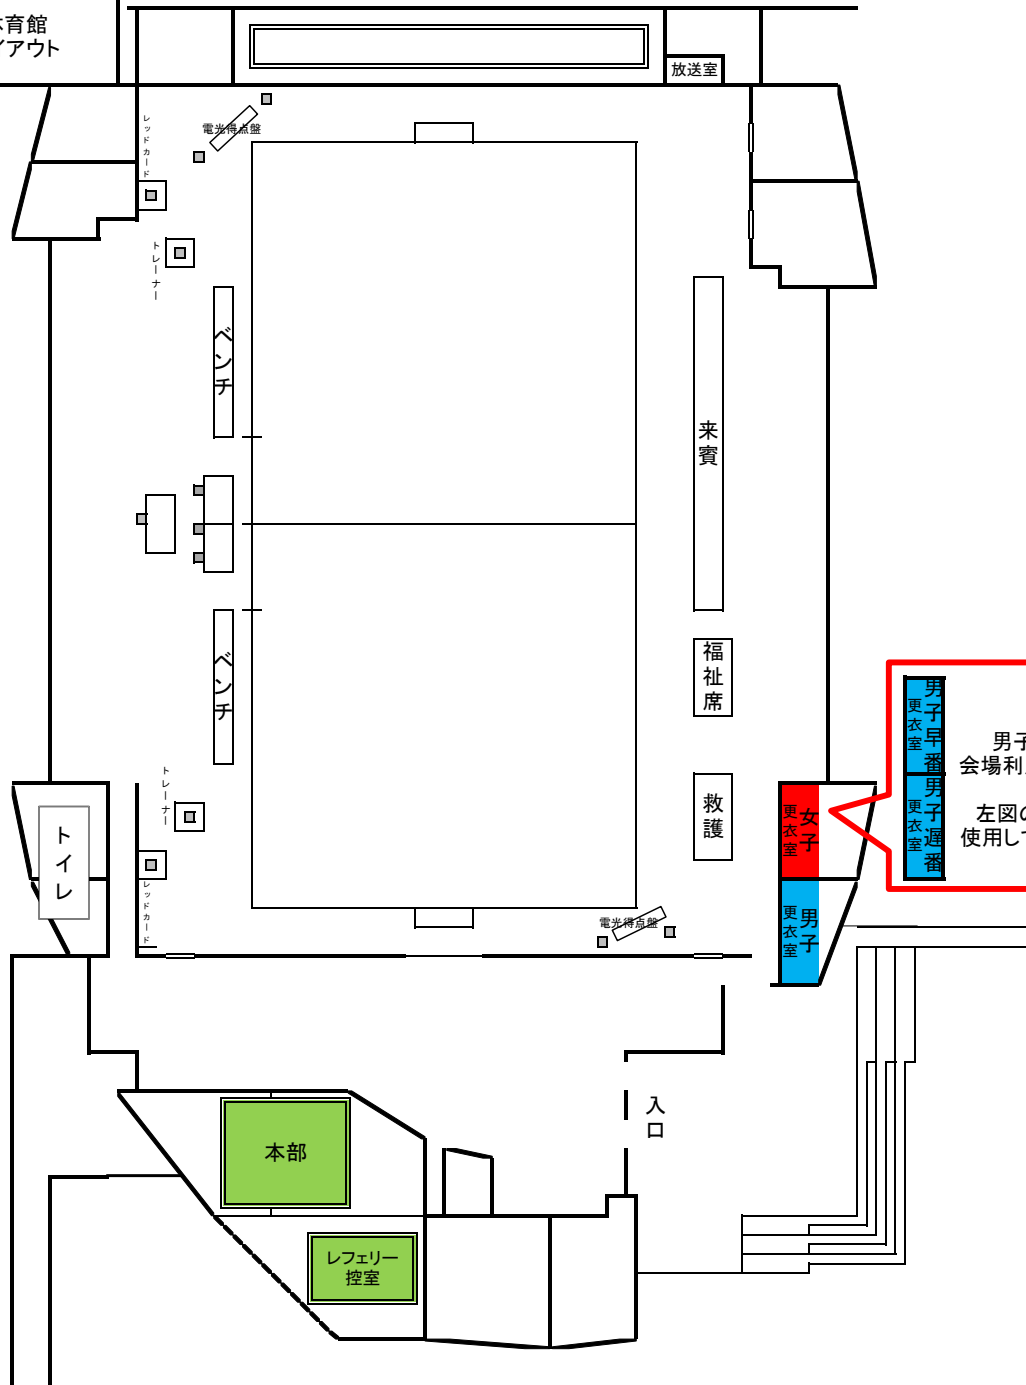

鹿本体育館
会場レイアウト

1階

鹿本
体育館

2階

男子のみ
会場利用の場合
左図のように
使用してください

男子早番
更衣室
男子遅番
更衣室

女子
更衣室
男子
更衣室

山鹿市鹿本体育館 駐車場図

住所 山鹿市来民 722

【千原台高校体育館】

1階

2階

※3階応援、撮影可

千原台高校会場配置図

■ 駐車スペース ■ 駐輪スペース

※ 入口と出口を間違わないように注意してください

熊本市立必由館高校体育館レイアウト図 1F

■体育館1F

※縮尺は正確ではありません

熊本市立必由館高校体育館レイアウト図 2F

■体育館2F

※縮尺は正確ではありません

貴重品の管理には十分ご注意ください

熊本市立必由館高等学校 駐車場図