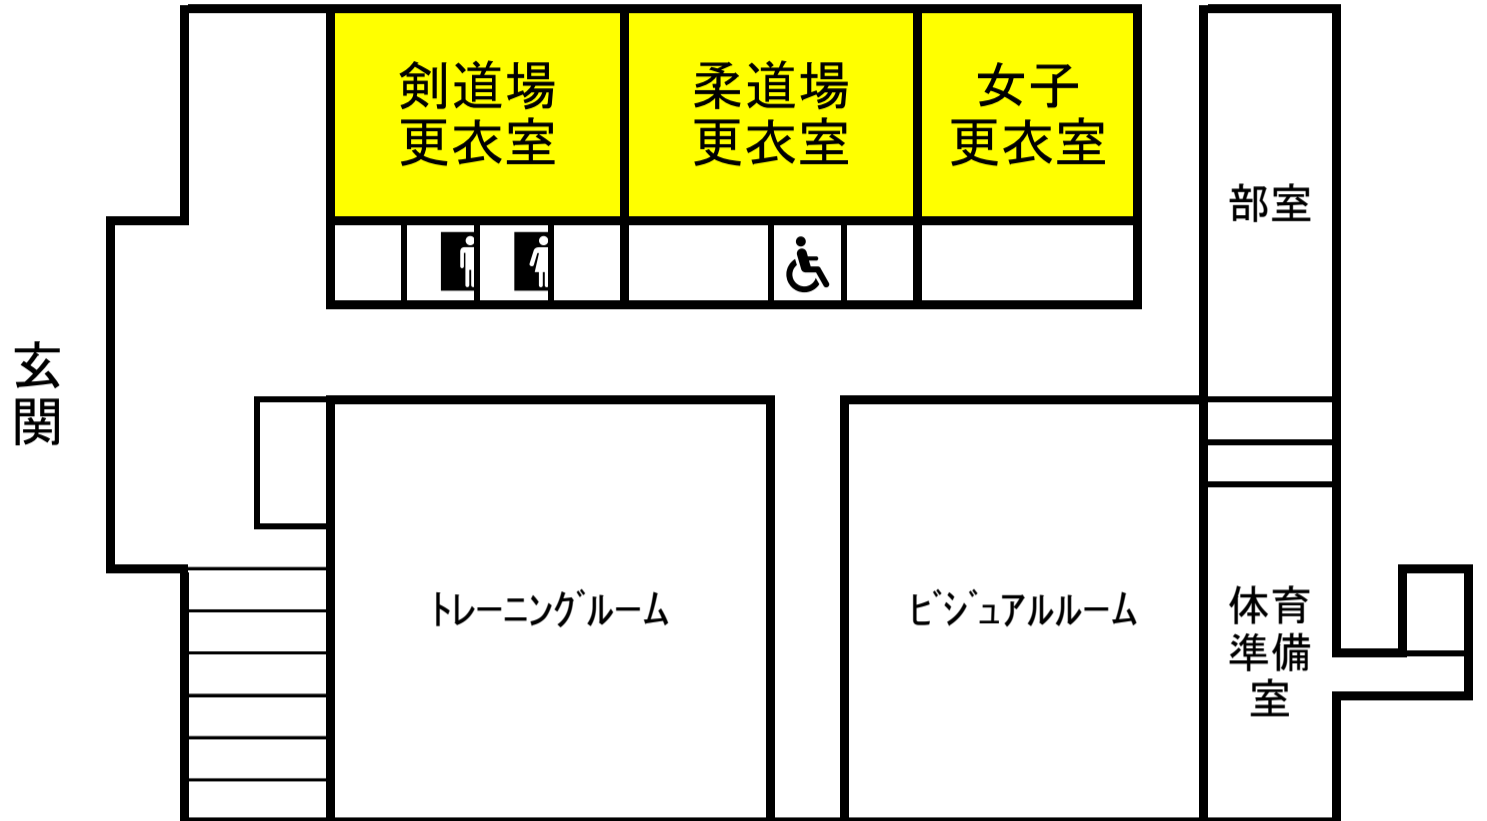

鹿本体育館
会場レイアウト

1階

鹿本
体育館

2階

男子のみ
会場利用の場合
左図のように
使用してください

男子早番
更衣室
男子遅番
更衣室

女子
更衣室
男子
更衣室

山鹿市鹿本体育館 駐車場図

住所 山鹿市来民 722

【千原台高校体育館】

1階

2階

※3階応援、撮影可

千原台高校会場配置図

■ 駐車スペース ■ 駐輪スペース

※ 入口と出口を間違わないように注意してください