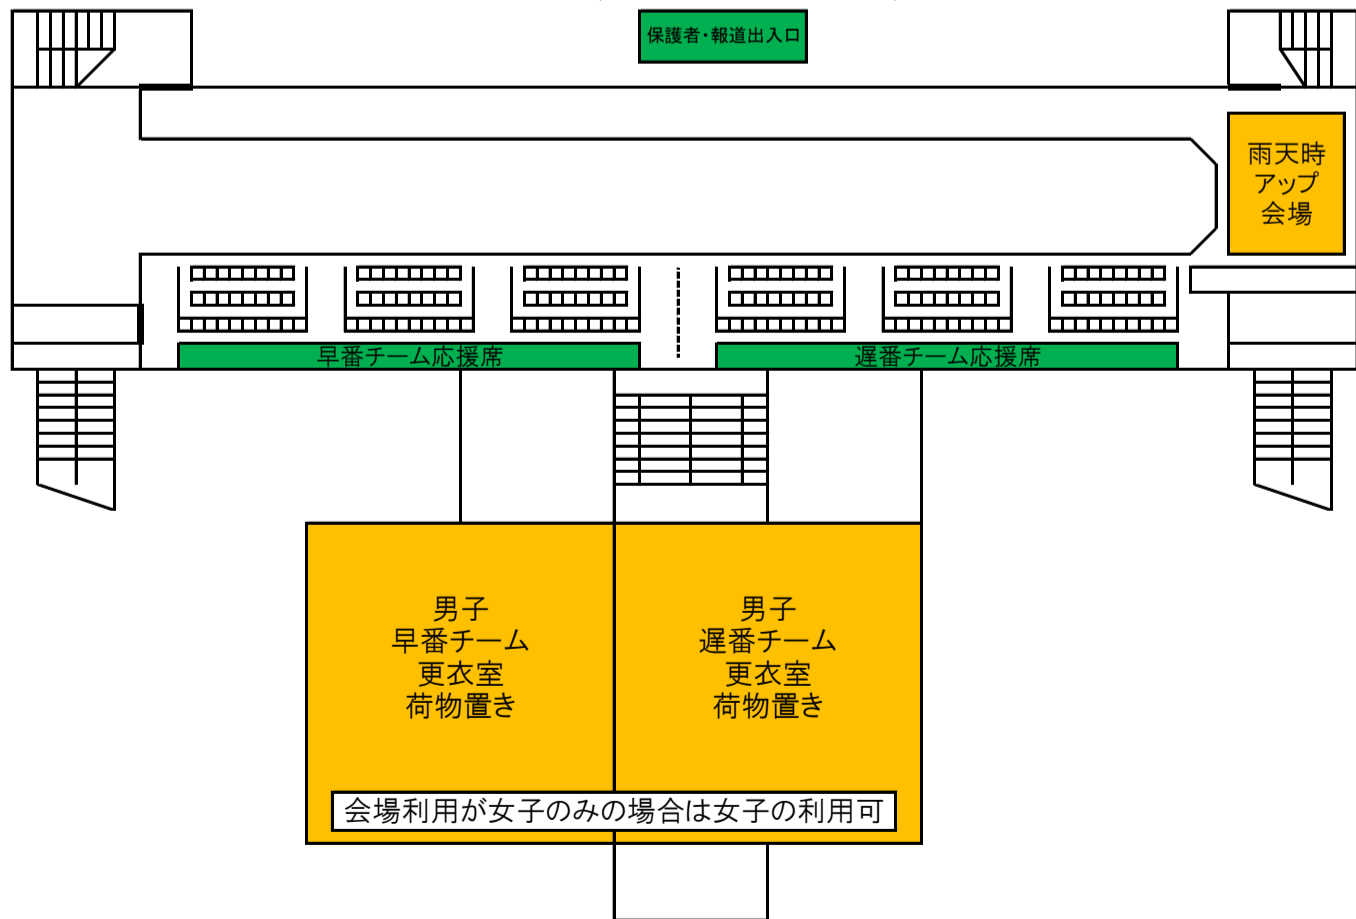

## 【注意事項】

- ① 審判、顧問、チーム役員は『**役員等駐車場**』に駐車をお願いします。
- ② 保護者用駐車場は緊急車両対応等のため確保できません。生徒を降ろしたら近隣コインパーキングへ停めてください。
- ③ 大型バス、マイクロバスは正門入ってすぐの駐車場に駐車を許可します。
- ④ 『**駐輪場**』については、剣道場横や剣道場下の駐輪場を利用してください。**絶対に自転車でグラウンドに入らないでください。**

鹿央体育館  
会場レイアウト

鹿央体育館  
1階平面図

鹿央体育館  
2階平面図