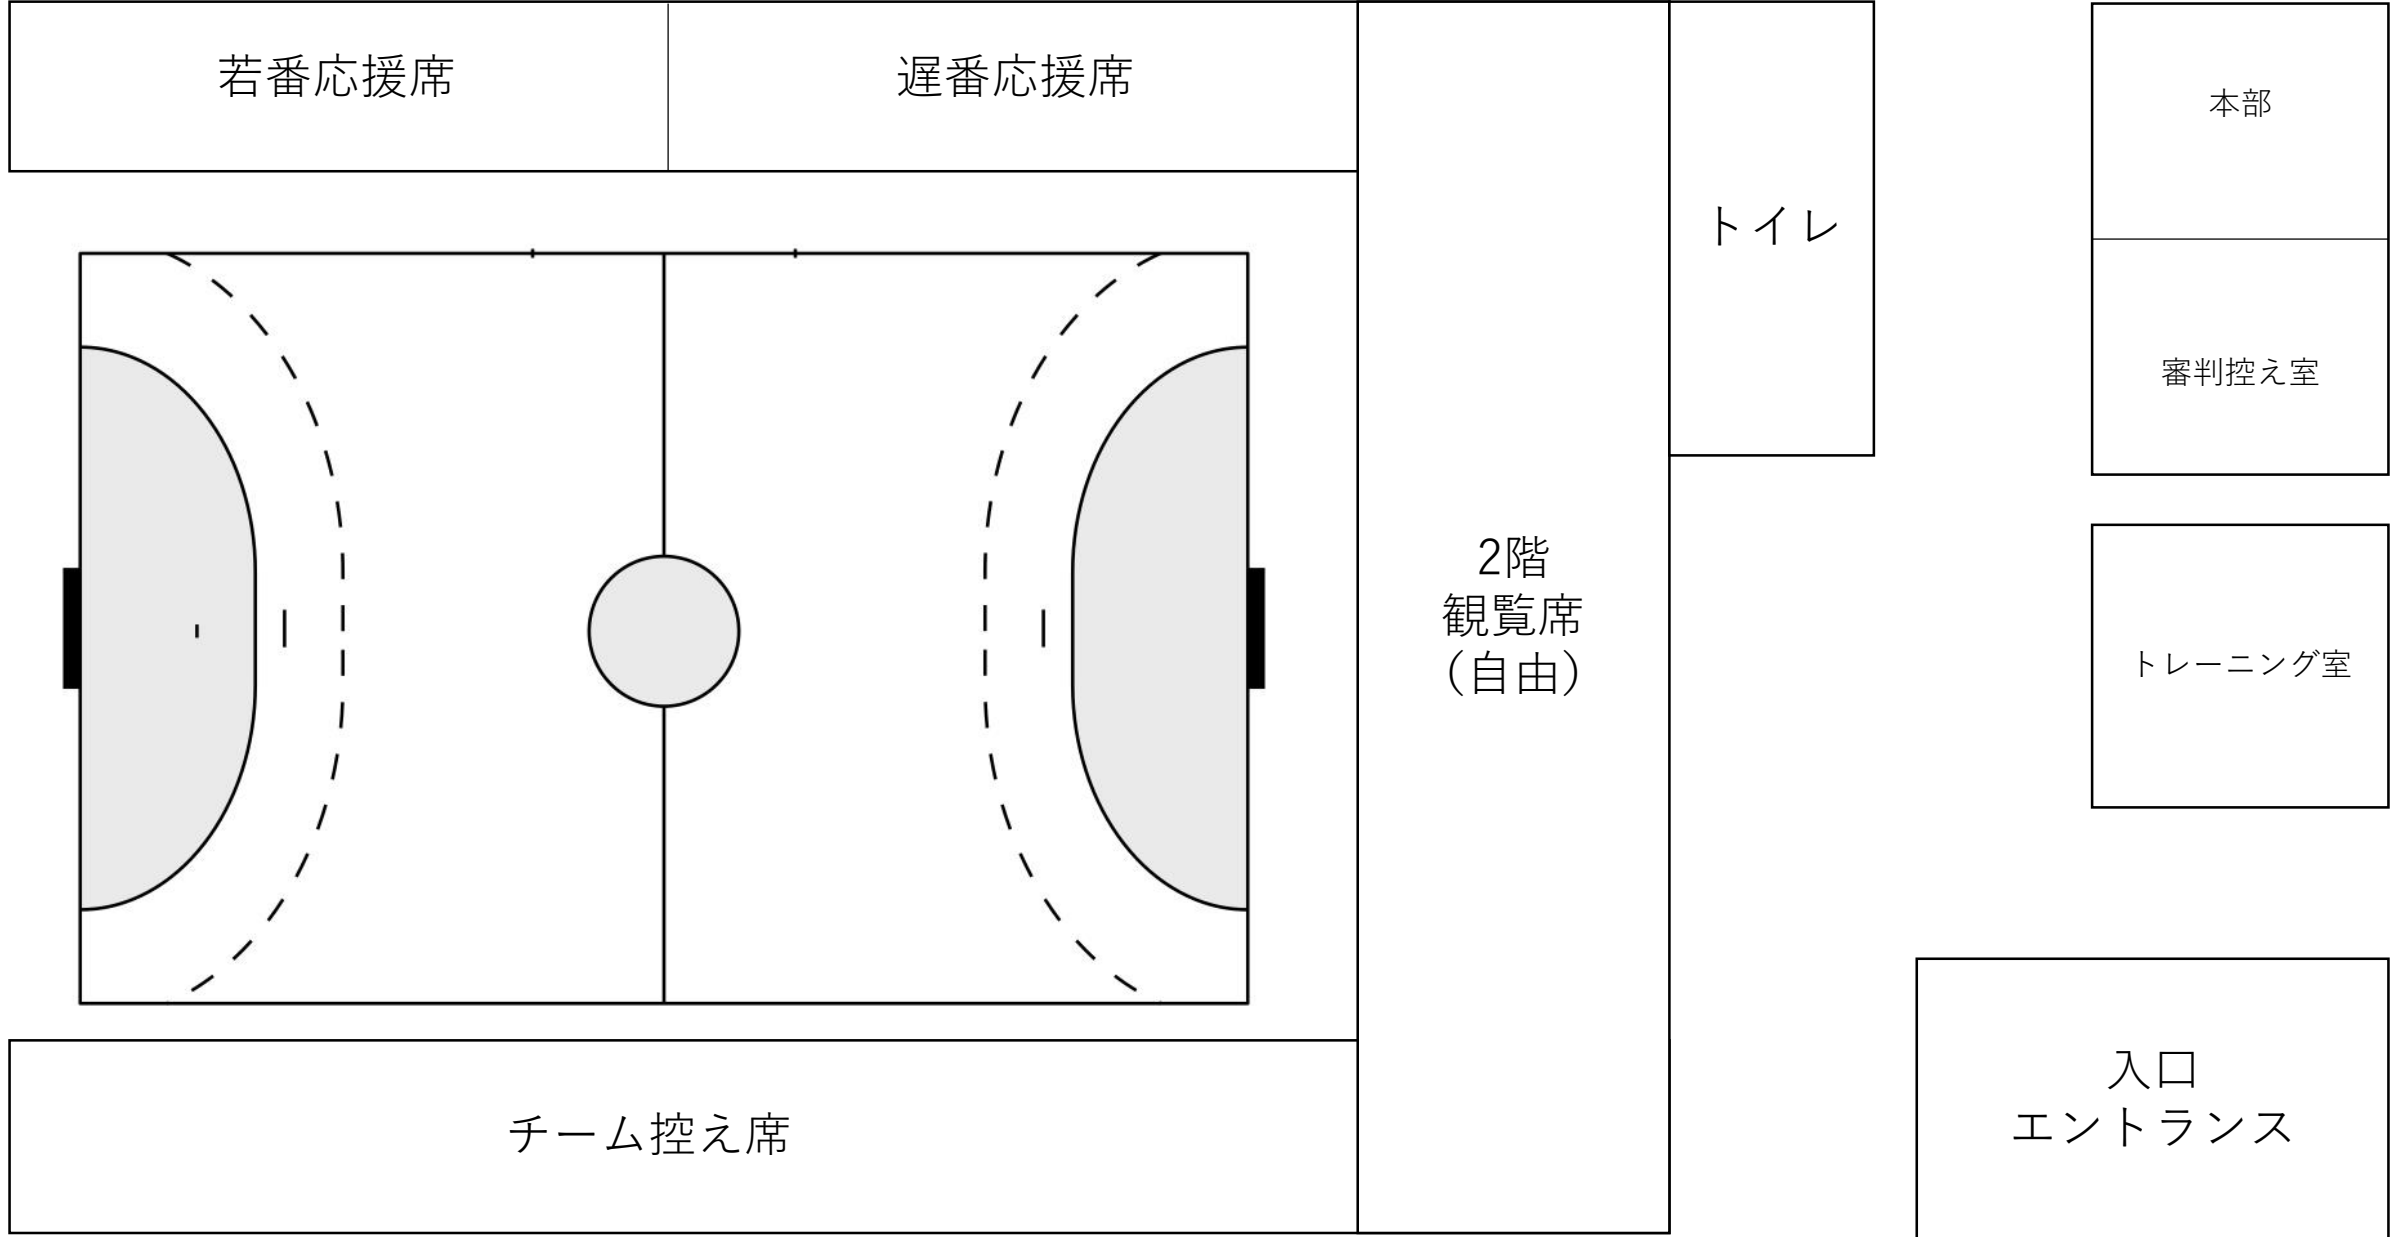

観客駐車場

平和のいしずえ公園

観客駐車場

役員及びチーム  
駐車場

チームバス駐車場  
※平日は利用不可

豊前街道 樋並木跡

山鹿市 鹿央体育館

役員駐車場  
(10台程度)

< 和水町スカイドーム2000設営図 >