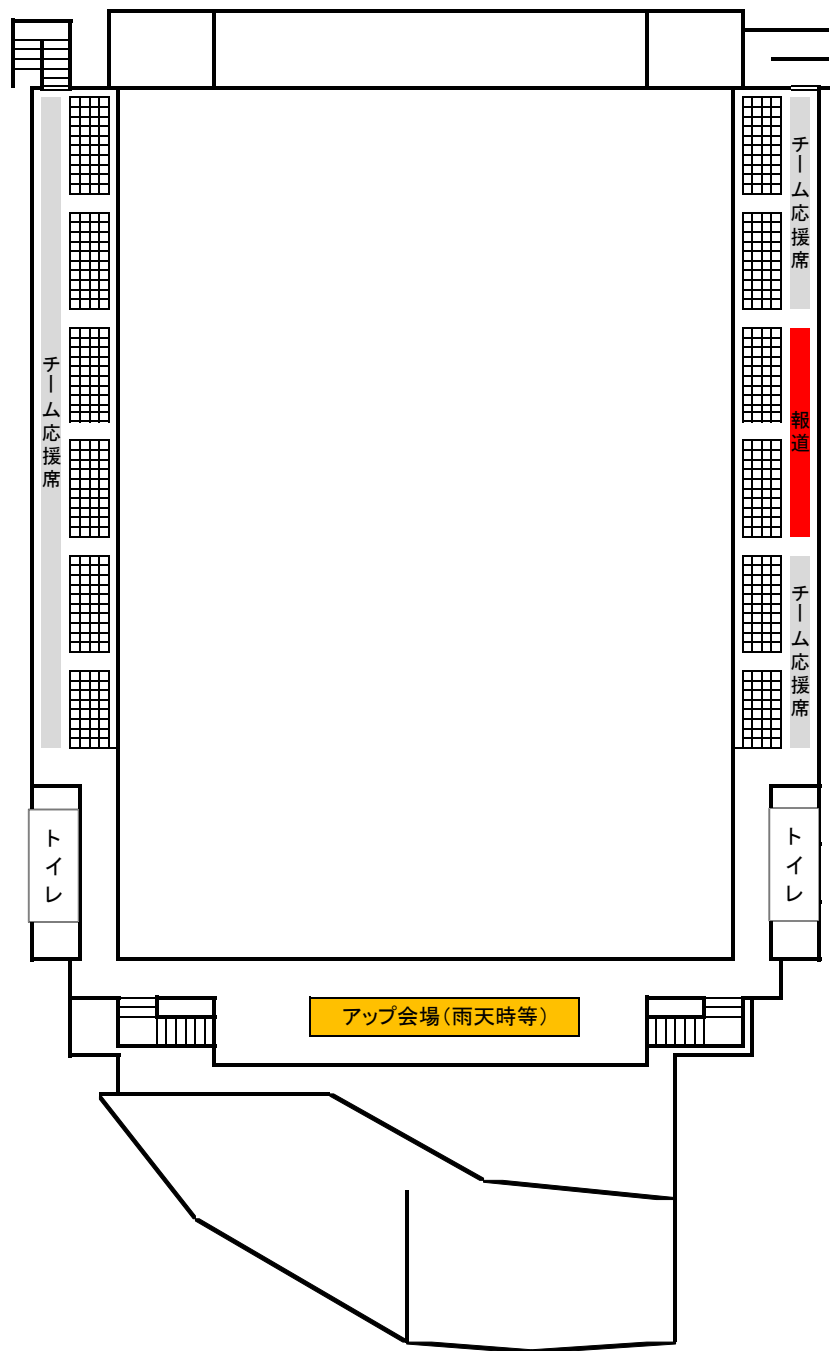

2階

# 山鹿市鹿本体育館 駐車場図

住所 山鹿市来民 722

# 【千原台高校体育館】

1階

2階

※3階応援、撮影可