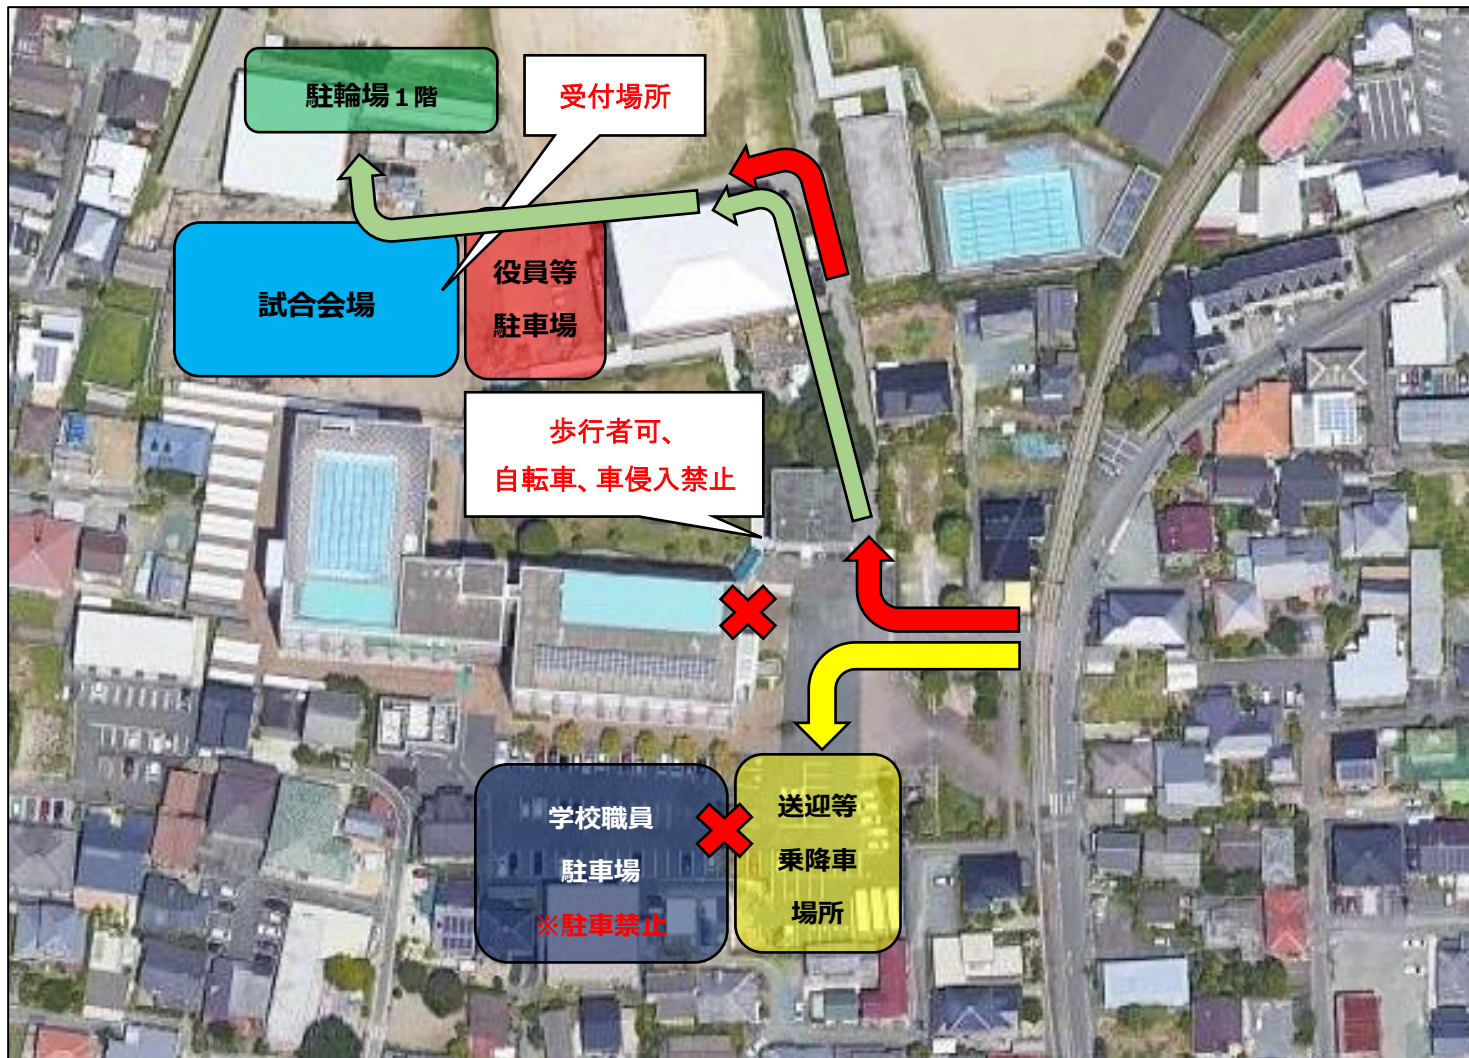

熊本市立必由館高等学校 駐車場図

住所 熊本市中央区坪井4丁目15番1号

【注意事項】

- ① 審判、顧問、チーム役員は『**役員等駐車場**』に駐車をお願いします。
- ② 保護者用駐車場は緊急車両対応等のため確保できません。生徒を降ろしたら近隣コインパーキングへ停めてください。
- ③ 大型バス、マイクロバスは正門入ってすぐの駐車場に駐車を許可します。
- ④ 『**駐輪場**』については、剣道場横や剣道場下の駐輪場を利用してください。**絶対に自転車でグラウンドに入らないでください。**