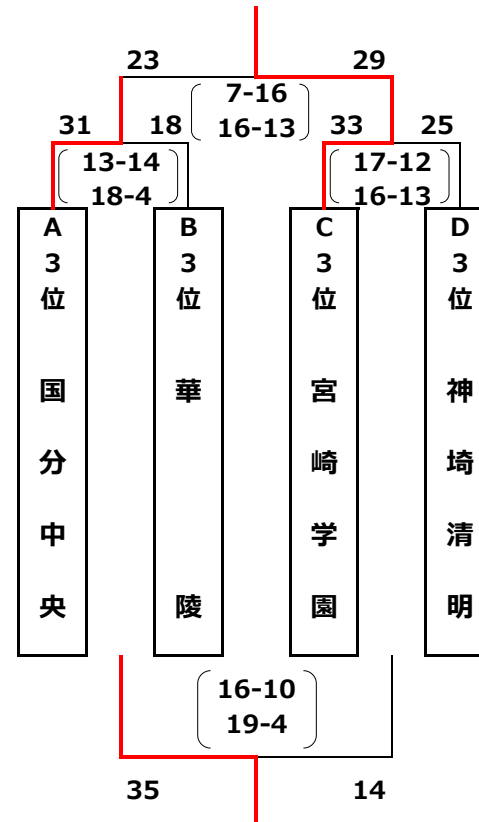

順位決定トーナメント

A 鹿陽センタ

1~4位グループ

B 山鹿市総合体育館

5~8位グループ

C 鹿央体育館

9~12位グループ

D 鹿本体育館

13~16位グループ