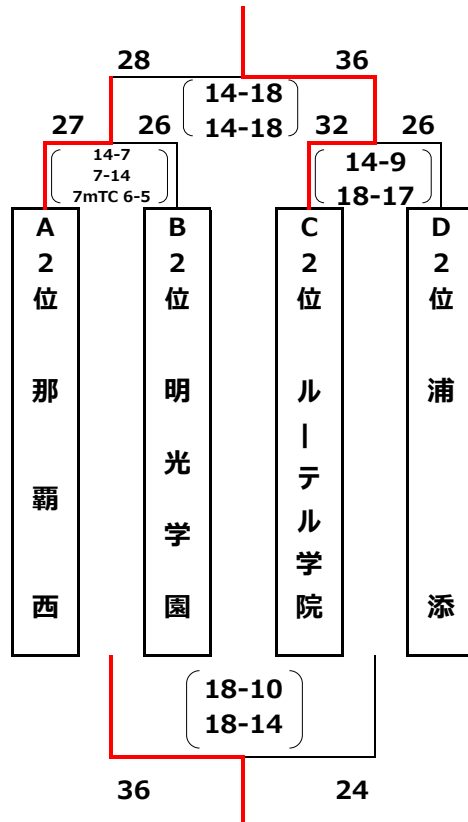

順位決定トーナメント

A 鹿陽センタ

1~4位グループ

B 山鹿市総合体育館

5~8位グループ

C 鹿央体育館

9~12位グループ

D 鹿本体育館

13~16位グループ