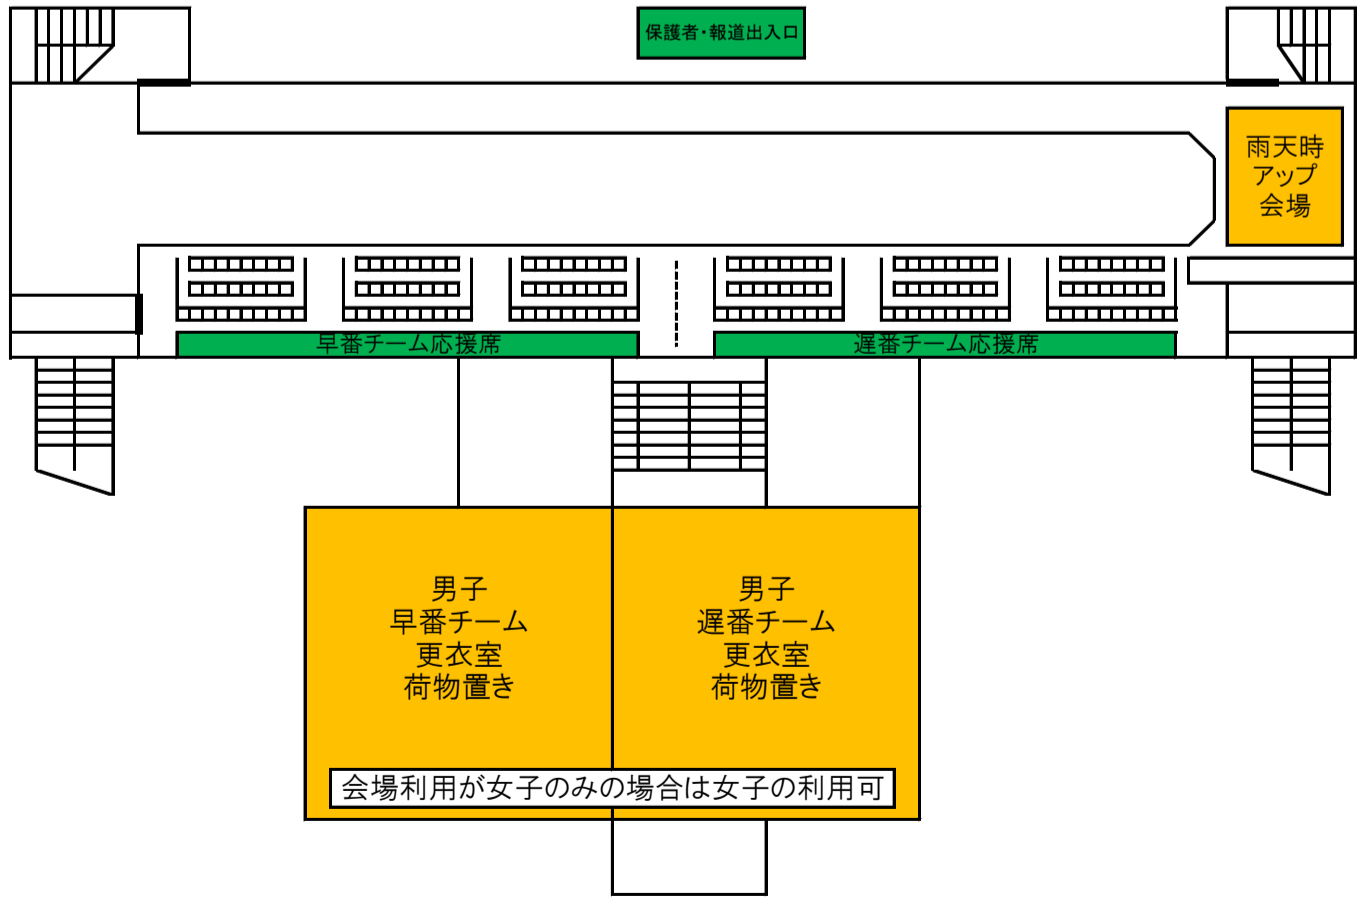

## 【注意事項】

- ① 審判、顧問、チーム役員は『**役員等駐車場**』に駐車をお願いします。
- ② 保護者用駐車場は緊急車両対応等のため確保できません。生徒を降ろしたら近隣コインパーキングへ停めてください。
- ③ 大型バス、マイクロバスは正門入ってすぐの駐車場に駐車を許可します。
- ④ 『**駐輪場**』については、剣道場横や剣道場下の駐輪場を利用してください。**絶対に自転車でグラウンドに入らないでください。**

鹿央体育館  
会場レイアウト

鹿央体育館  
1階平面図

鹿央体育館  
2階平面図