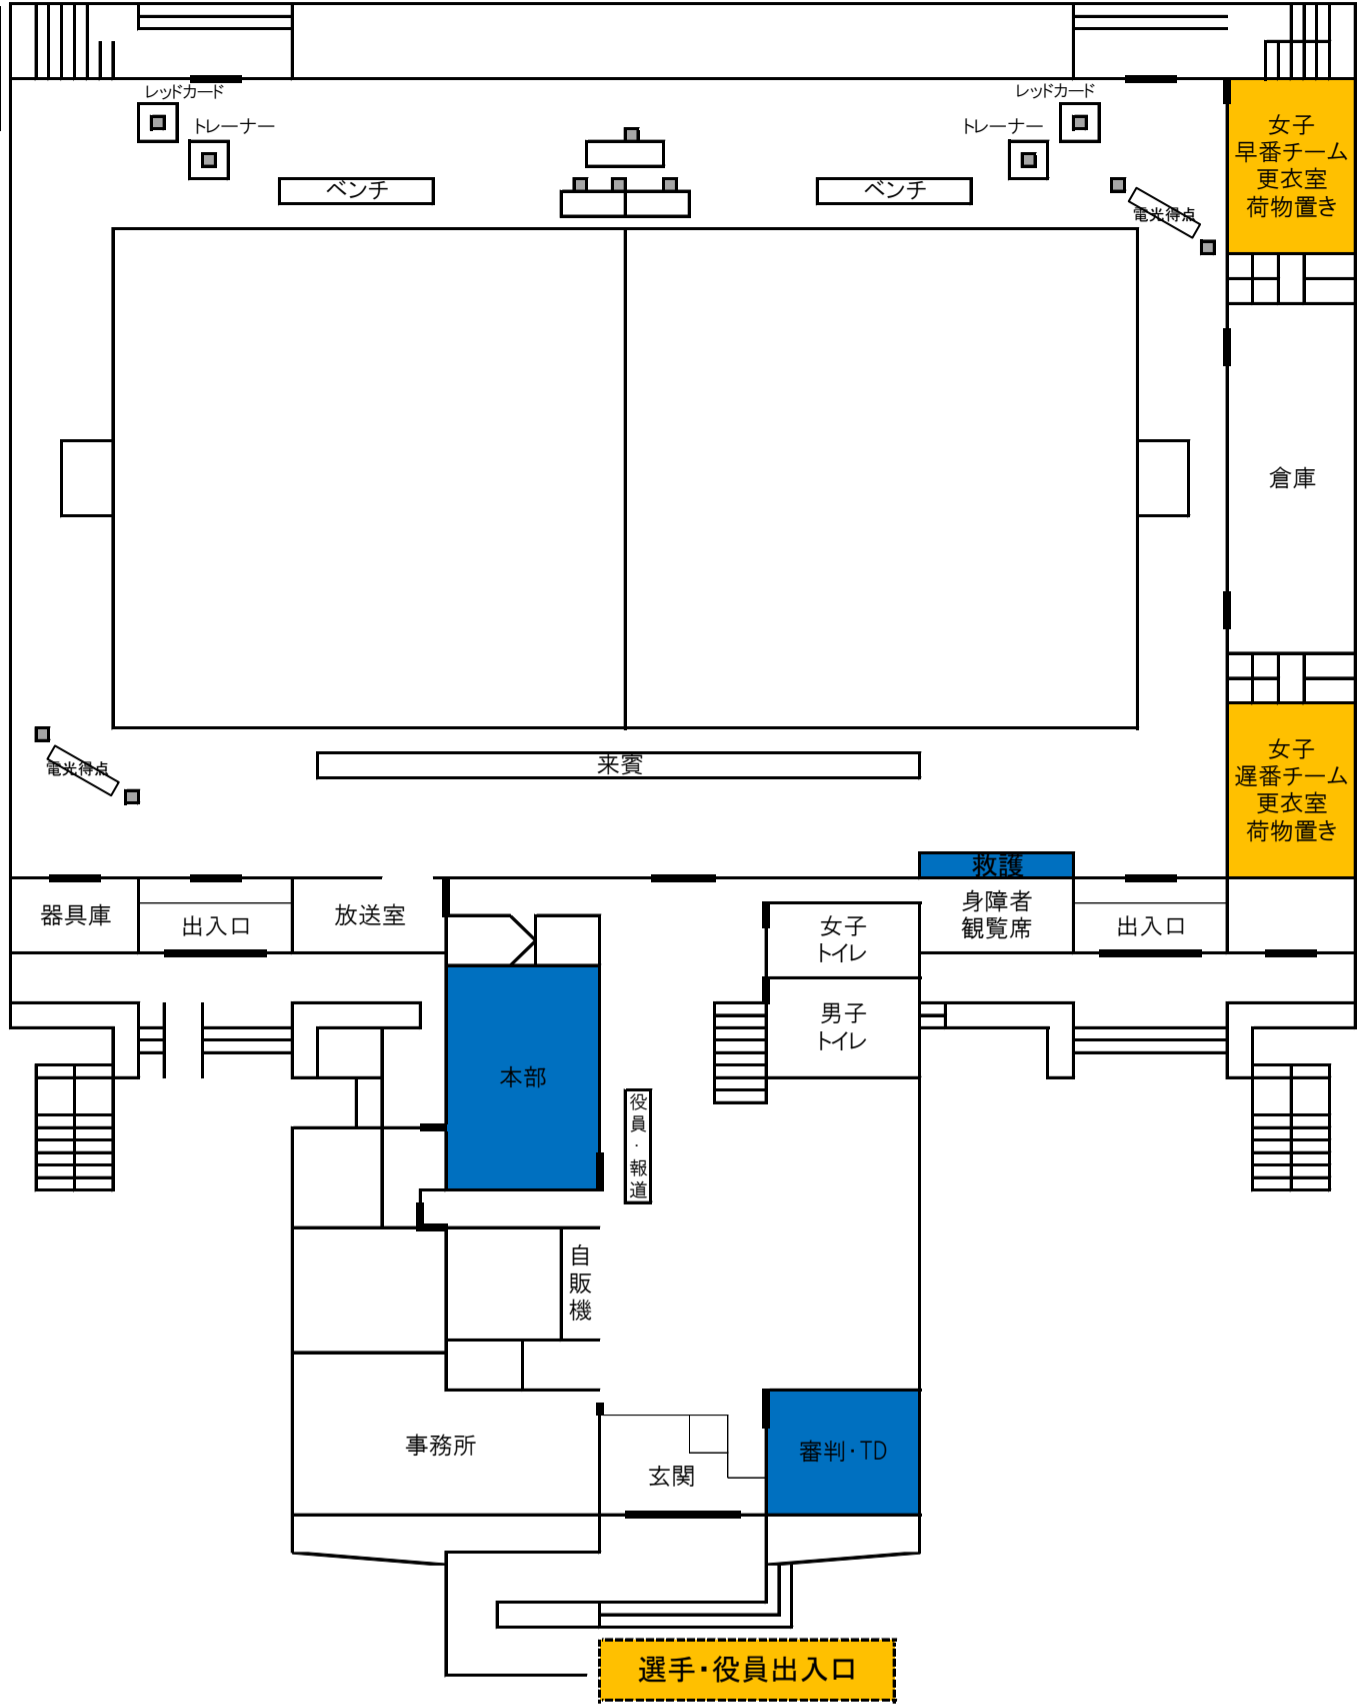

# 熊本市立必由館高校体育館レイアウト図 1F

■体育館1F

※縮尺は正確ではありません

# 熊本市立必由館高校体育館レイアウト図 2F

■体育館2F

※縮尺は正確ではありません

貴重品の管理には十分ご注意ください

# 熊本市立必由館高等学校 駐車場図

住所 熊本市中央区坪井4丁目15番1号

鹿央体育館  
会場レイアウト

鹿央体育館  
1階平面図

鹿央体育館  
2階平面図