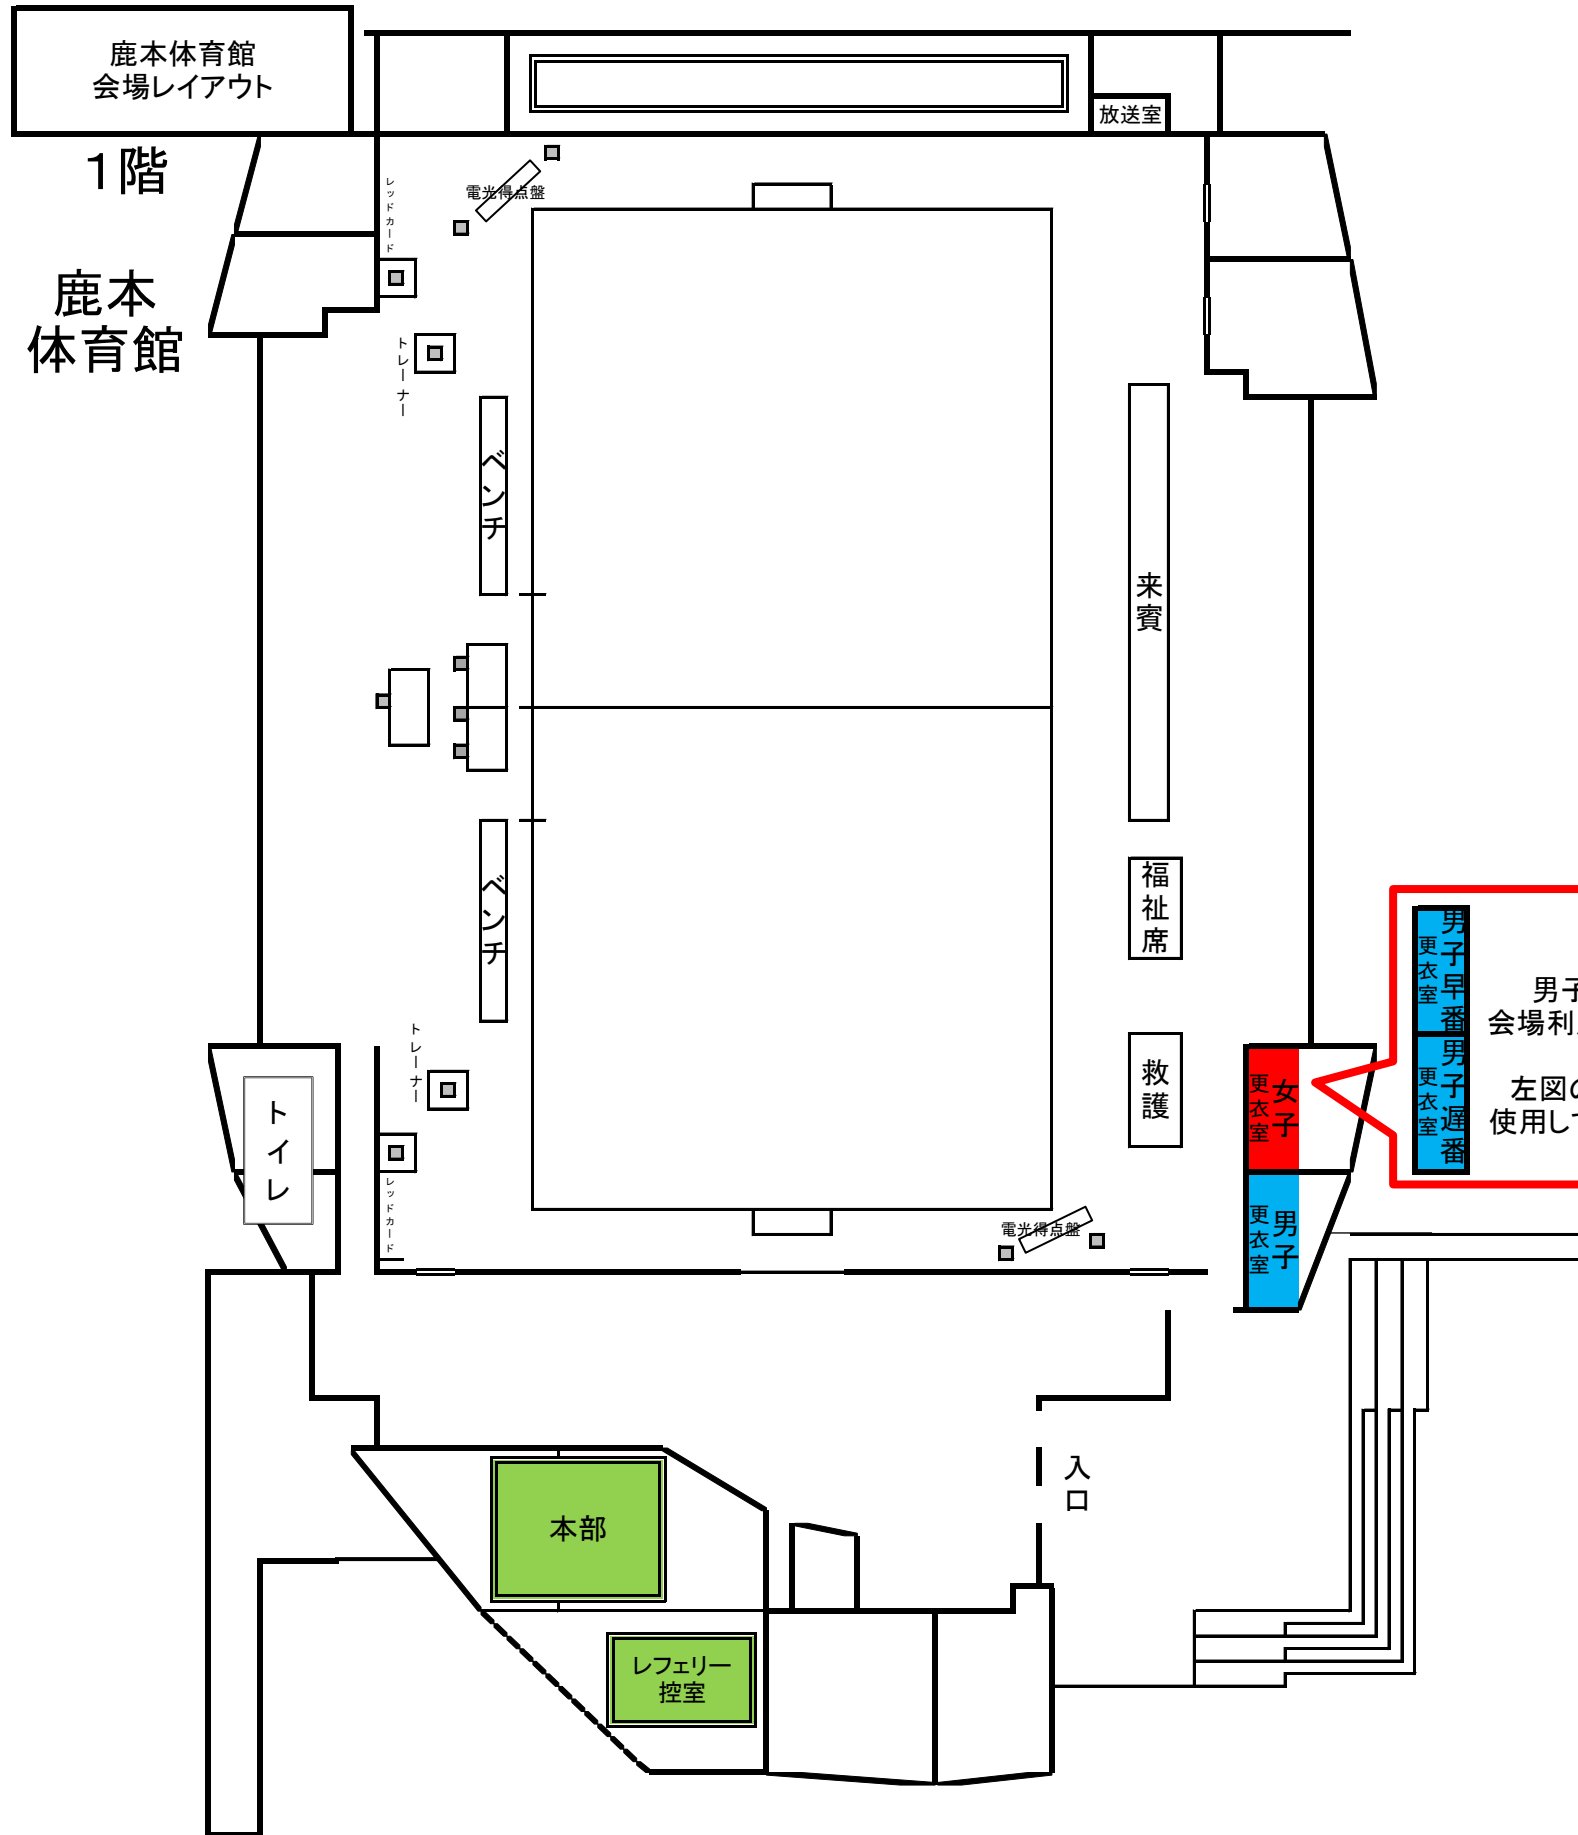

鹿央体育館  
会場レイアウト

鹿央体育館  
1階平面図

鹿央体育館  
2階平面図

観客駐車場

平和のいしずえ公園

観客駐車場

役員及びチーム  
駐車場

チームバス駐車場  
※平日は利用不可

豊前街道 樋並木跡

山鹿市 鹿央体育館

役員駐車場  
(10台程度)

2階

男子のみ  
会場利用の場合  
左図のように  
使用してください

男子  
更衣室  
女子  
更衣室

男子  
更衣室  
男子  
更衣室